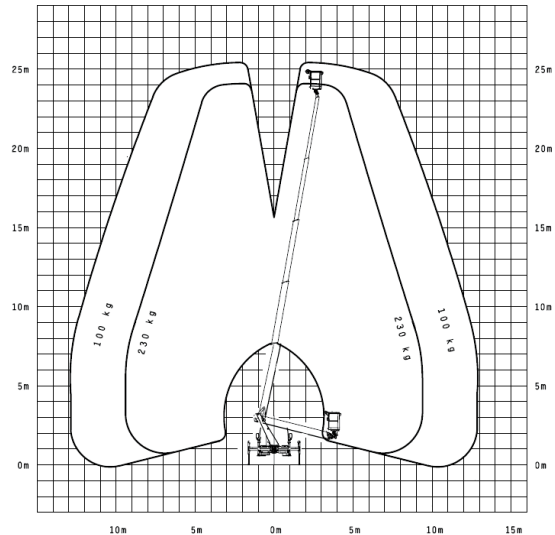

Gräber

Arbeitsbühnen · Autokrane · Stapler

78467 Konstanz
Macairestraße 9

Tel.: +49 (0) 07531/1270-0
Fax.: +49 (0) 07531/1270-19

LKW-Arbeitsbühne//26-Meter

Interne Bezeichnung:	1-265
Max. Hubhöhe:	25,60m
Max. seitlich Reichweite:	12,90m
Max. Reichweite nach hinten:	17,50m
Max. Korblast:	230kg
Drehwinkel Arbeitskorb:	2 x 90°
Größe Arbeitskorb:	1,40 x 0,70 x 1,10m

Gesamtlänge:	6,68m
Transportbreite:	2,22m
Aufstellbreite:	3,40m
Transporthöhe:	2,95m
Radstand:	2,90m
Eigengewicht:	3320kg
Zubehör:	Aufstellautomatik Memoryfunktion Home-Funktion Batteriespannungskontrolle