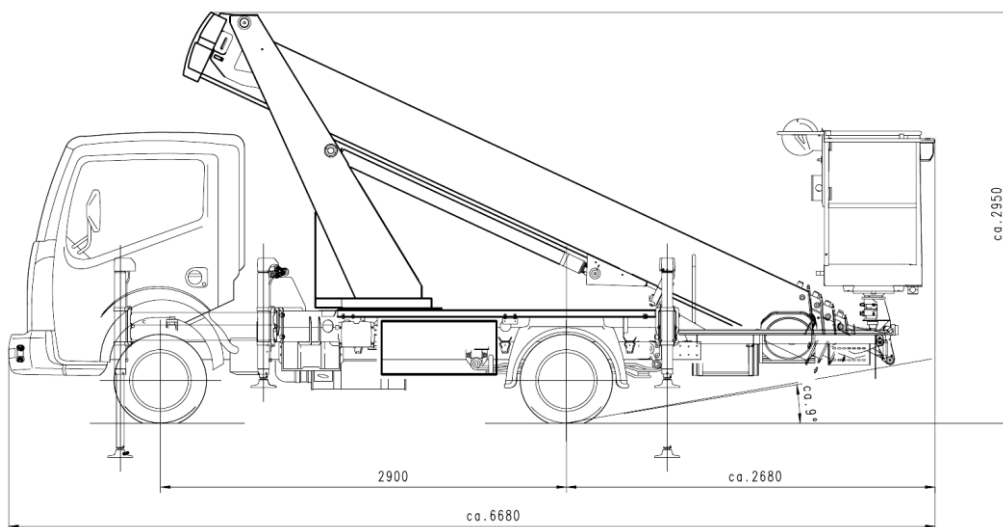

Gräber

Arbeitsbühnen · Autokrane · Stapler

78467 Konstanz
Macairestraße 9

Tel.: +49 (0) 07531/1270-0
Fax.: +49 (0) 07531/1270-19

LKW-Arbeitsbühne//26-Meter

Interne Bezeichnung:	1-265
Max. Hubhöhe:	25,60m
Max. seitlich Reichweite:	12,90m
Max. Reichweite nach hinten:	17,50m
Max. Korblast:	230kg
Drehwinkel Arbeitskorb:	2 x 90°
Größe Arbeitskorb:	1,40 x 0,70 x 1,10m

Gesamtlänge:	6,68m
Transportbreite:	2,22m
Aufstellbreite:	3,40m
Transporthöhe:	2,95m
Radstand:	2,90m
Eigengewicht:	3320kg
Zubehör:	Aufstellautomatik Memoryfunktion Home-Funktion Batteriespannungskontrolle