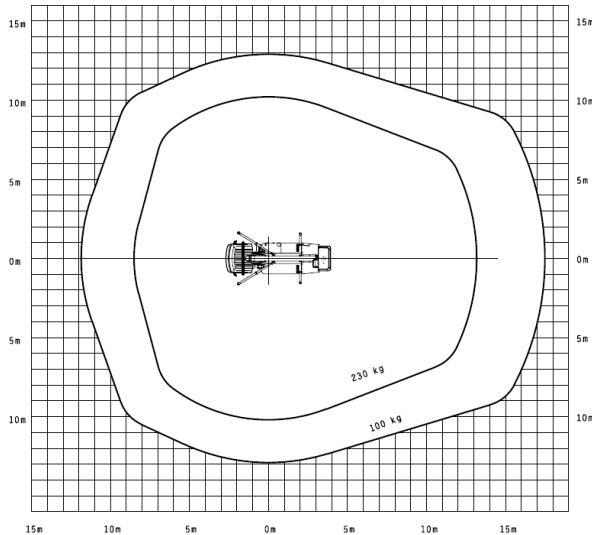

Gräber

Arbeitsbühnen · Autokrane · Stapler

78467 Konstanz
Macairestraße 9

Tel.: +49 (0) 07531/1270-0
Fax.: +49 (0) 07531/1270-19

LKW-Arbeitsbühne//26-Meter

Interne Bezeichnung:	1-265
Max. Hubhöhe:	25,60m
Max. seitlich Reichweite:	12,90m
Max. Reichweite nach hinten:	17,50m
Max. Korblast:	230kg
Drehwinkel Arbeitskorb:	2 x 90°
Größe Arbeitskorb:	1,40 x 0,70 x 1,10m

Gesamtlänge:	6,68m
Transportbreite:	2,22m
Aufstellbreite:	3,40m
Transporthöhe:	2,95m
Radstand:	2,90m
Eigengewicht:	3320kg
Zubehör:	Aufstellautomatik Memoryfunktion Home-Funktion Batteriespannungskontrolle