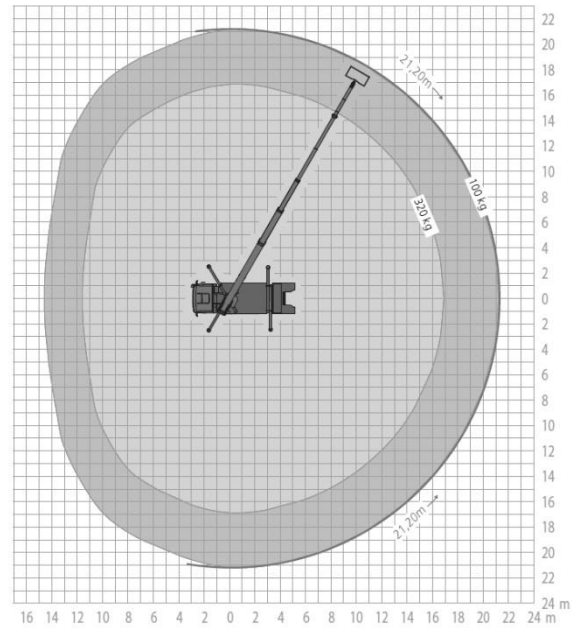

## LKW-Arbeitsbühne//33-Meter

<b>Interne Bezeichnung:</b>	<b>1-331</b>
<b>Max. Hubhöhe:</b>	33,00m
<b>Max. seitlich Reichweite:</b>	21,20m
<b>Max. Korblast:</b>	320kg
<b>Größe Arbeitskorb:</b>	1,70 x 0,86m
<b>Drehwinkel Korbarm:</b>	185°
<b>Schwenkbereich Arbeitskorb:</b>	2 x 45°

<b>Gesamtlänge:</b>	6,95m
<b>Transportbreite:</b>	2,50m
<b>Aufstellbreite:</b>	4,40m
<b>Transporthöhe:</b>	3,30m
<b>Radstand:</b>	2,90m
<b>Eigengewicht:</b>	7500kg
<b>Zubehör:</b>	Aufstellautomatik Home-Funktion