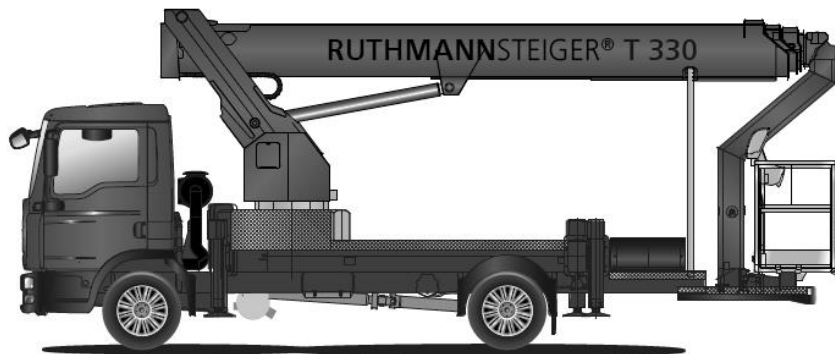

**Gräber**  
Arbeitsbühnen · Autokrane · Stapler

**78467 Konstanz**  
**Macairestraße 9**

**Tel.: +49 (0) 07531/1270-0**  
**Fax.: +49 (0) 07531/1270-19**

## LKW-Arbeitsbühne//33-Meter

<b>Interne Bezeichnung:</b>	<b>1-331</b>
<b>Max. Hubhöhe:</b>	33,00m
<b>Max. seitlich Reichweite:</b>	21,20m
<b>Max. Korblast:</b>	320kg
<b>Größe Arbeitskorb:</b>	1,70 x 0,86m
<b>Drehwinkel Korbarm:</b>	185°
<b>Schwenkbereich Arbeitskorb:</b>	2 x 45°

<b>Gesamtlänge:</b>	6,95m
<b>Transportbreite:</b>	2,50m
<b>Aufstellbreite:</b>	4,40m
<b>Transporthöhe:</b>	3,30m
<b>Radstand:</b>	2,90m
<b>Eigengewicht:</b>	7500kg
<b>Zubehör:</b>	Aufstellautomatik Home-Funktion