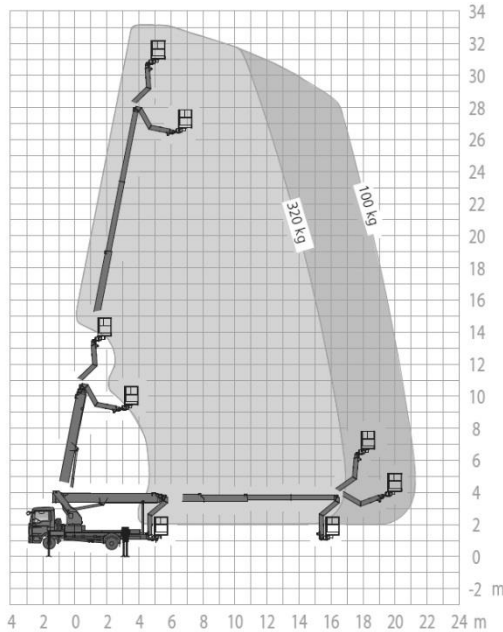

## LKW-Arbeitsbühne//33-Meter

<b>Interne Bezeichnung:</b>	<b>1-331</b>
<b>Max. Hubhöhe:</b>	33,00m
<b>Max. seitlich Reichweite:</b>	21,20m
<b>Max. Korblast:</b>	320kg
<b>Größe Arbeitskorb:</b>	1,70 x 0,86m
<b>Drehwinkel Korbarm:</b>	185°
<b>Schwenkbereich Arbeitskorb:</b>	2 x 45°

<b>Gesamtlänge:</b>	6,95m
<b>Transportbreite:</b>	2,50m
<b>Aufstellbreite:</b>	4,40m
<b>Transporthöhe:</b>	3,30m
<b>Radstand:</b>	2,90m
<b>Eigengewicht:</b>	7500kg
<b>Zubehör:</b>	Aufstellautomatik Home-Funktion