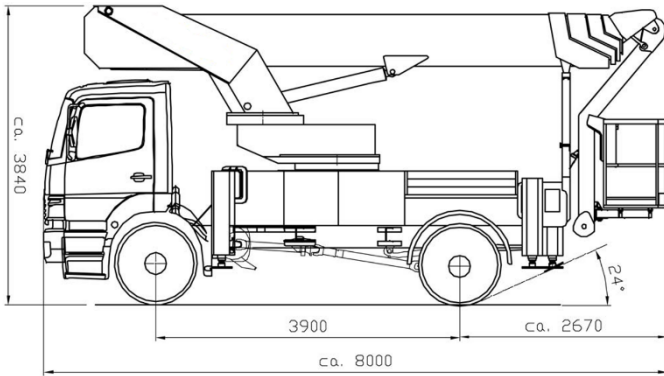

Gräber

Arbeitsbühnen · Autokrane · Stapler

78467 Konstanz
Macairestraße 9

Tel.: +49 (0) 07531/1270-0
Fax.: +49 (0) 07531/1270-19

LKW-Arbeitsbühne//35-Meter Allrad

Interne Bezeichnung:	1-35
Max. Hubhöhe:	35,00m
Max. seitlich Reichweite:	30,00m
Max. Korblast:	320kg
Größe Arbeitskorb:	2,00 x 0,82m
Drehwinkel Korbarm:	2 x 45°
Gesamtlänge:	8,00m
Transportbreite:	2,50m
Transporthöhe:	3,84m
Abstützbreite (einseitig):	3,48m
Max. Abstützbreite	4,70m
Radstand:	3,90m
Eigengewicht:	18t
Zubehör:	Allrad