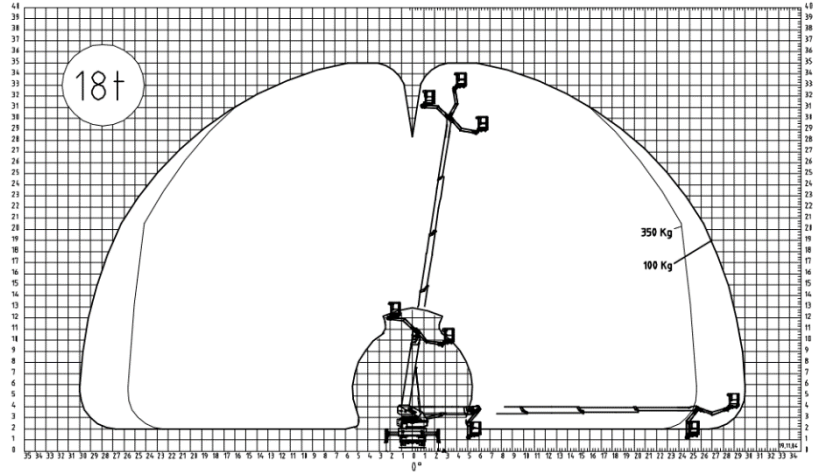

Gräber

Arbeitsbühnen · Autokrane · Stapler

78467 Konstanz
Macairestraße 9

Tel.: +49 (0) 07531/1270-0
Fax.: +49 (0) 07531/1270-19

LKW-Arbeitsbühne//35-Meter Allrad

Interne Bezeichnung:	1-35
Max. Hubhöhe:	35,00m
Max. seitlich Reichweite:	30,00m
Max. Korblast:	320kg
Größe Arbeitskorb:	2,00 x 0,82m
Drehwinkel Korbarm:	2 x 45°
Gesamtlänge:	8,00m
Transportbreite:	2,50m
Transporthöhe:	3,84m
Abstützbreite (einseitig):	3,48m
Max. Abstützbreite	4,70m
Radstand:	3,90m
Eigengewicht:	18t
Zubehör:	Allrad