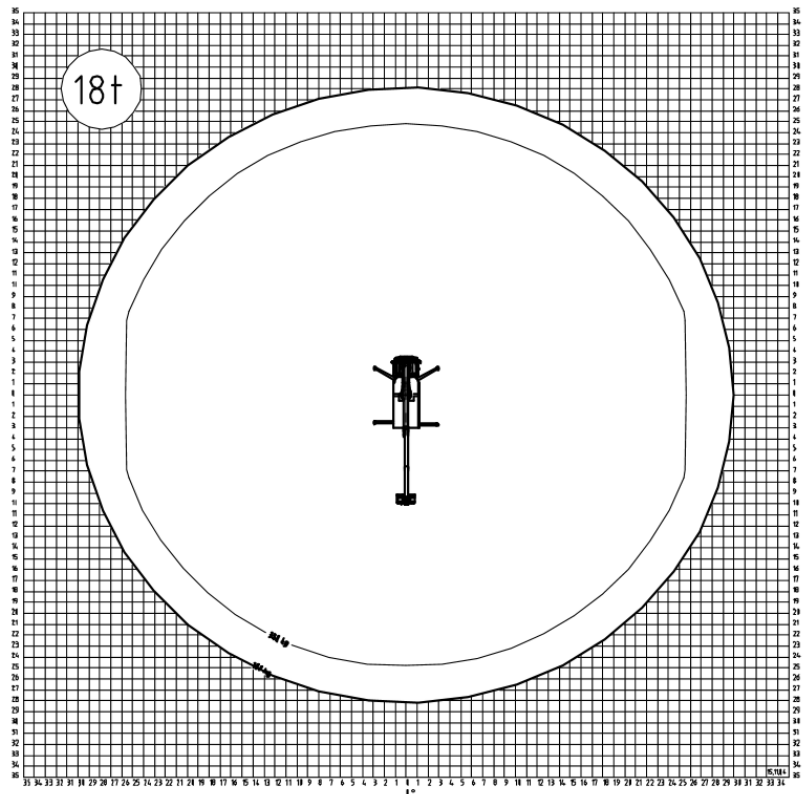

Gräber

Arbeitsbühnen · Autokrane · Stapler

78467 Konstanz
Macairestraße 9

Tel.: +49 (0) 07531/1270-0
Fax.: +49 (0) 07531/1270-19

LKW-Arbeitsbühne//35-Meter Allrad

Interne Bezeichnung:	1-35
Max. Hubhöhe:	35,00m
Max. seitlich Reichweite:	30,00m
Max. Korblast:	320kg
Größe Arbeitskorb:	2,00 x 0,82m
Drehwinkel Korbarm:	2 x 45°
Gesamtlänge:	8,00m
Transportbreite:	2,50m
Transporthöhe:	3,84m
Abstützbreite (einseitig):	3,48m
Max. Abstützbreite	4,70m
Radstand:	3,90m
Eigengewicht:	18t
Zubehör:	Allrad