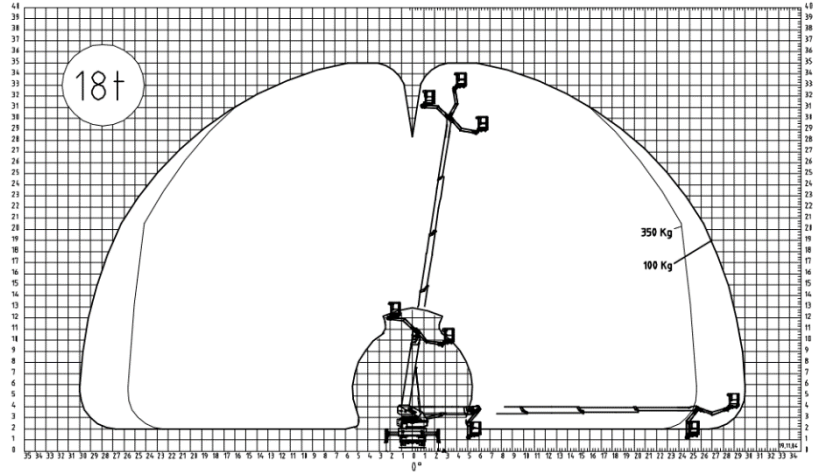

## LKW-Arbeitsbühne//35-Meter

<b>Interne Bezeichnung:</b>	<b>1-351</b>
<b>Max. Hubhöhe:</b>	35,00m
<b>Max. seitlich Reichweite:</b>	30,00m
<b>Max. Korblast:</b>	320kg
<b>Größe Arbeitskorb:</b>	2,00 x 0,82m
<b>Drehwinkel Korbarm:</b>	2 x 45°
<b>Gesamtlänge:</b>	8,00m
<b>Transportbreite:</b>	2,50m
<b>Transporthöhe:</b>	3,84m
<b>Abstützbreite (einseitig):</b>	3,48m
<b>Max. Abstützbreite</b>	4,70m
<b>Radstand:</b>	3,90m
<b>Eigengewicht:</b>	18t