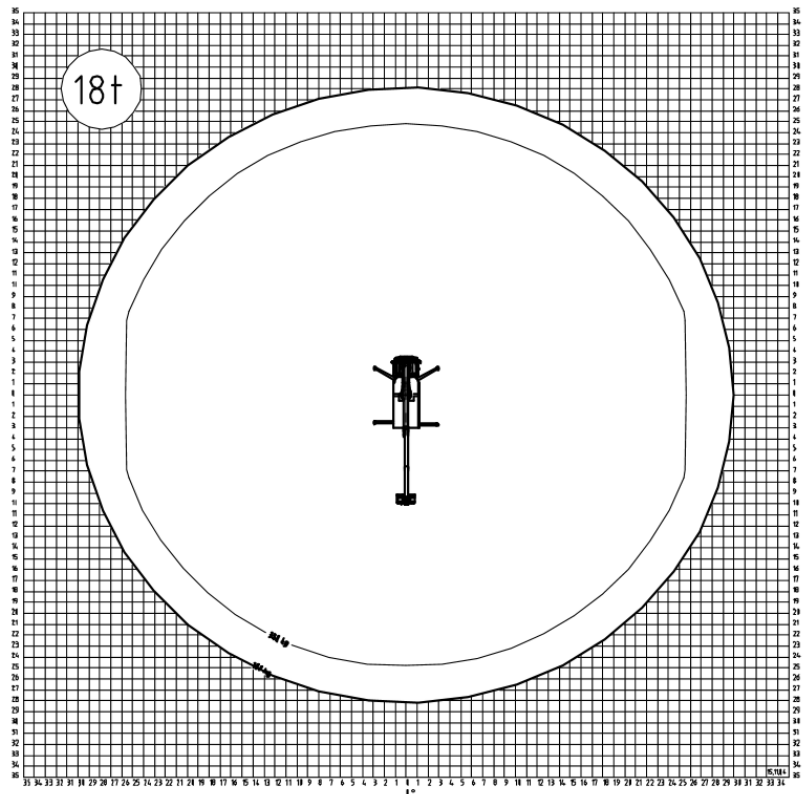

## LKW-Arbeitsbühne//35-Meter

<b>Interne Bezeichnung:</b>	<b>1-351</b>
<b>Max. Hubhöhe:</b>	35,00m
<b>Max. seitlich Reichweite:</b>	30,00m
<b>Max. Korblast:</b>	320kg
<b>Größe Arbeitskorb:</b>	2,00 x 0,82m
<b>Drehwinkel Korbarm:</b>	2 x 45°
<b>Gesamtlänge:</b>	8,00m
<b>Transportbreite:</b>	2,50m
<b>Transporthöhe:</b>	3,84m
<b>Abstützbreite (einseitig):</b>	3,48m
<b>Max. Abstützbreite</b>	4,70m
<b>Radstand:</b>	3,90m
<b>Eigengewicht:</b>	18t