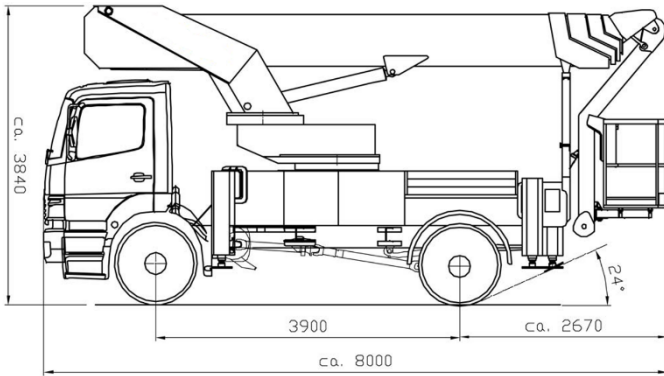

## LKW-Arbeitsbühne//35-Meter

<b>Interne Bezeichnung:</b>	<b>1-351</b>
<b>Max. Hubhöhe:</b>	35,00m
<b>Max. seitlich Reichweite:</b>	30,00m
<b>Max. Korblast:</b>	320kg
<b>Größe Arbeitskorb:</b>	2,00 x 0,82m
<b>Drehwinkel Korbarm:</b>	2 x 45°
<b>Gesamtlänge:</b>	8,00m
<b>Transportbreite:</b>	2,50m
<b>Transporthöhe:</b>	3,84m
<b>Abstützbreite (einseitig):</b>	3,48m
<b>Max. Abstützbreite</b>	4,70m
<b>Radstand:</b>	3,90m
<b>Eigengewicht:</b>	18t