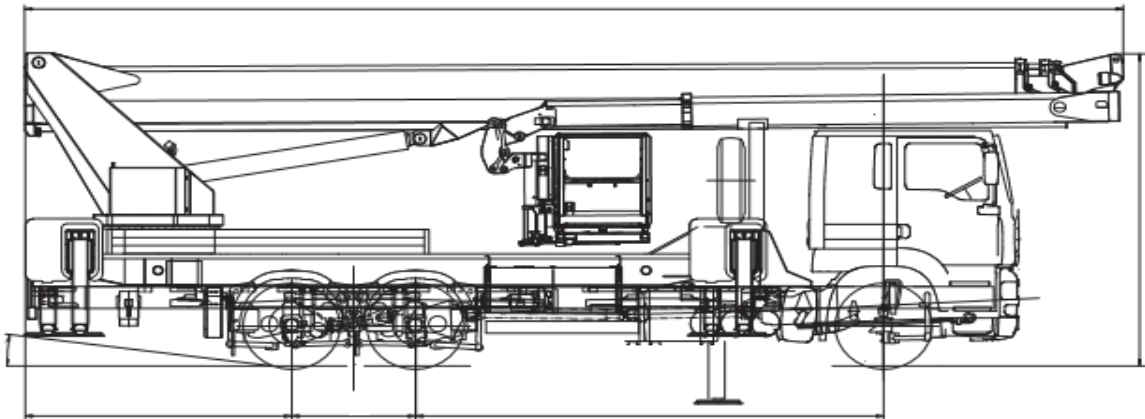

Gräber

Arbeitsbühnen · Stapler · Krane

78467 Konstanz

Macairestraße 9

Tel.: +49 (0) 07531/1270-0

Fax.: +49 (0) 07531/1270-19

LKW-Arbeitsbühne//53-Meter

Interne Bezeichnung:	1-530
Max. Arbeitshöhe:	53,00m
Max. seitlich Reichweite:	38,30m / 100kg
Schwenkbereich Arbeitskorb:	2 x 80°
Hydraulischer Korbarm:	175°
Arbeitskorb:	3,88m x 1,05 x 1,10m
Max. zulässige Korblast:	600kg

Gesamtlänge:	10,00m
Transportbreite:	2,50m
Transporthöhe:	3,70m
Eigengewicht:	18t
Max. Abstützbreite:	6,20m

www.graeber.rentals

79756 Weil am Rhein

78166 Donaueschingen

88250 Weingarten