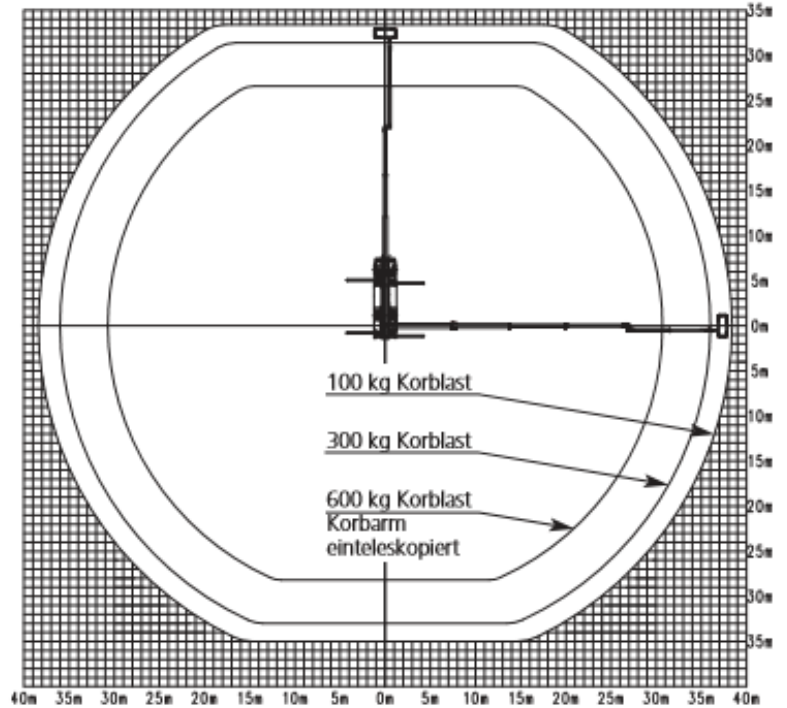

Gräber

Arbeitsbühnen · Stapler · Krane

78467 Konstanz

Macairestraße 9

Tel.: +49 (0) 07531/1270-0

Fax.: +49 (0) 07531/1270-19

LKW-Arbeitsbühne//53-Meter

Interne Bezeichnung:	1-530
Max. Arbeitshöhe:	53,00m
Max. seitlich Reichweite:	38,30m / 100kg
Schwenkbereich Arbeitskorb:	2 x 80°
Hydraulischer Korbarm:	175°
Arbeitskorb:	3,88m x 1,05 x 1,10m
Max. zulässige Korblast:	600kg

Gesamtlänge:	10,00m
Transportbreite:	2,50m
Transporthöhe:	3,70m
Eigengewicht:	18t
Max. Abstützbreite:	6,20m

www.graeber.rentals

79756 Weil am Rhein

78166 Donaueschingen

88250 Weingarten