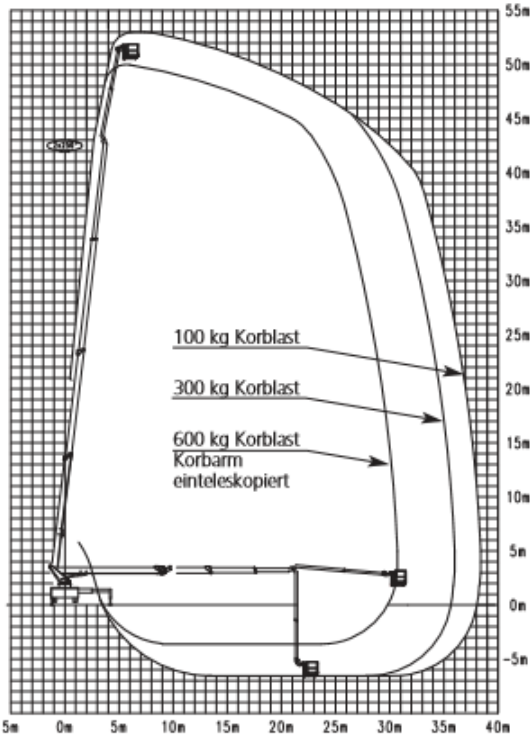

Gräber

Arbeitsbühnen · Stapler · Krane

78467 Konstanz

Macairestraße 9

Tel.: +49 (0) 07531/1270-0

Fax.: +49 (0) 07531/1270-19

LKW-Arbeitsbühne//53-Meter

Interne Bezeichnung:	1-530
Max. Arbeitshöhe:	53,00m
Max. seitlich Reichweite:	38,30m / 100kg
Schwenkbereich Arbeitskorb:	2 x 80°
Hydraulischer Korbarm:	175°
Arbeitskorb:	3,88m x 1,05 x 1,10m
Max. zulässige Korblast:	600kg

Gesamtlänge:	10,00m
Transportbreite:	2,50m
Transporthöhe:	3,70m
Eigengewicht:	18t
Max. Abstützbreite:	6,20m

www.graeber.rentals

79756 Weil am Rhein

78166 Donaueschingen

88250 Weingarten