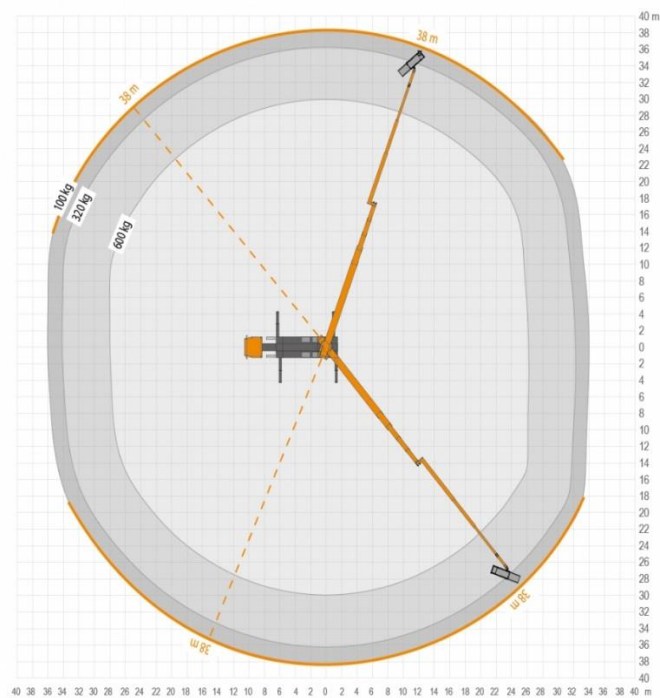

Konstanz

07531 - 12 70 - 0

Weil am Rhein

07621 - 58 68 - 0

LKW-Arbeitsbühnen // 72 Meter

Interne Bezeichnung:	1-720		
Arbeitshöhe:	72,00 m	Größe Arbeitskorb:	3,82x0,97m
Max.Korbbödenhöhe:	70,00 m	Max. Korblast:	600 kg
Max. Reichweite:	38,00 m	Zul.Aufstellneigung	2°
Gesamtlänge:	13,70 m	Schwenkbereich Drehtisch	500°
Gesamtbreite:	2,52 m	Gesamtgewicht	36000kg
Gesamthöhe:	3,99 m		