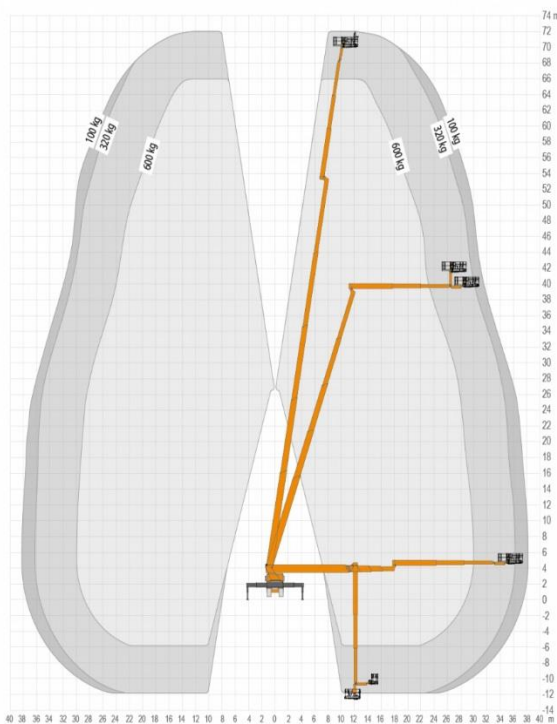

Konstanz

07531 - 12 70 - 0

Weil am Rhein

07621 - 58 68 - 0

LKW-Arbeitsbühnen // 72 Meter

Interne Bezeichnung:	1-720		
Arbeitshöhe:	72,00 m	Größe Arbeitskorb:	3,82x0,97m
Max.Korbbödenhöhe:	70,00 m	Max. Korblast:	600 kg
Max. Reichweite:	38,00 m	Zul.Aufstellneigung	2°
Gesamtlänge:	13,70 m	Schwenkbereich Drehtisch	500°
Gesamtbreite:	2,52 m	Gesamtgewicht	36000kg
Gesamthöhe:	3,99 m		