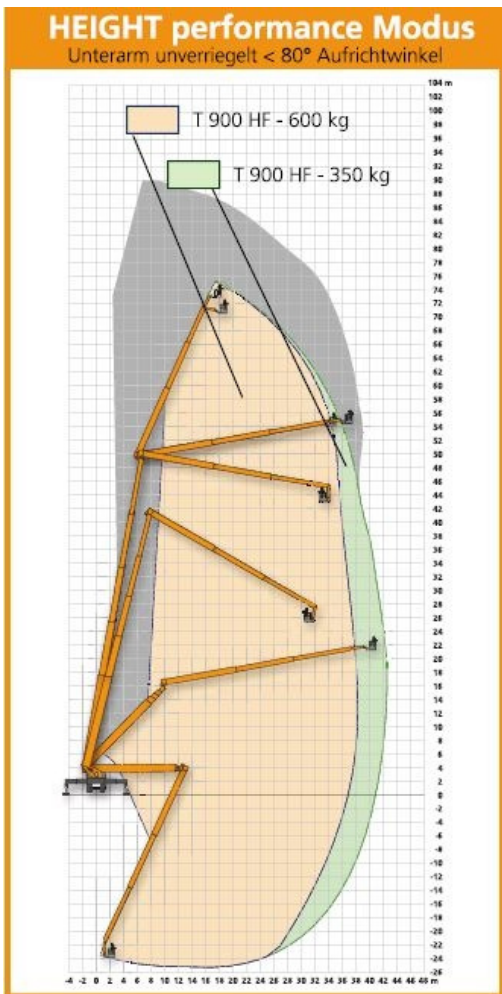

Gräber

Arbeitsbühnen · Stapler · Krane

Konstanz

07531 - 12 70 - 0

Weil am Rhein

07621 - 58 68 - 0

LKW-Arbeitsbühne // 90 Meter

Interne Bezeichnung:	1-900		
Arbeitshöhe:	90,00 m	Schwenkbereich:	540°
Hubhöhe:	88,00 m	Max. Korblast:	600 kg
Max. Reichweite:	42,00 m	Zulässige Aufstellneigung	1°
Baulänge:	14,99 m	Drehwinkel Korbkonsole	2 x 220°
Bauhöhe:	4,00 m	Drehwinkel des RÜSSEL's	220°
Größe Arbeitskorb:	3,82x0,97m	Gewicht	48-52 t