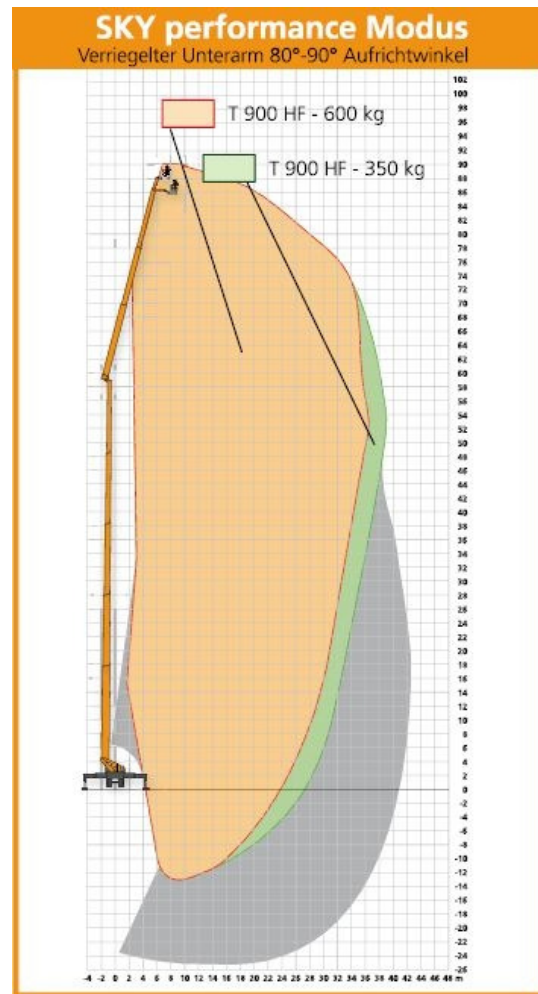

Gräber

Arbeitsbühnen · Stapler · Krane

Konstanz

07531 - 12 70 - 0

Weil am Rhein

07621 - 58 68 - 0

LKW-Arbeitsbühne // 90 Meter

Interne Bezeichnung:	1-900		
Arbeitshöhe:	90,00 m	Schwenkbereich:	540°
Hubhöhe:	88,00 m	Max. Korblast:	600 kg
Max. Reichweite:	42,00 m	Zulässige Aufstellneigung	1°
Baulänge:	14,99 m	Drehwinkel Korbkonsole	2 x 220°
Bauhöhe:	4,00 m	Drehwinkel des RÜSSEL's	220°
Größe Arbeitskorb:	3,82x0,97m	Gewicht	48-52 t