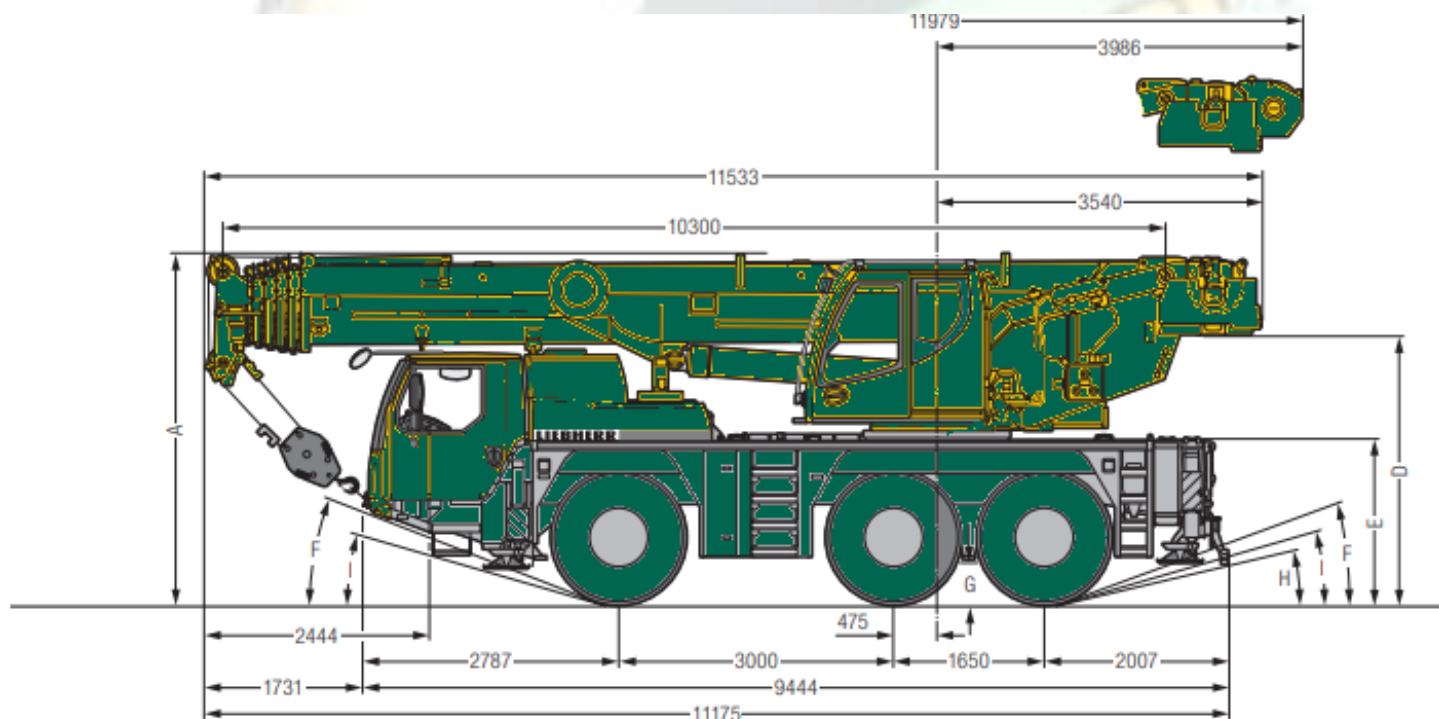

## Autokran AK60 - Liebherr

|                             |          |
|-----------------------------|----------|
| <b>Interne Bezeichnung:</b> | 11-1060  |
| <b>Maximale Traglast:</b>   | 60000 kg |
| <b>Maximale Hubhöhe:</b>    | 63,00 m  |
| <b>Maximale Ausladung:</b>  | 48,00 m  |
| <b>Gewicht:</b>             | 36000 kg |

|                           |                 |
|---------------------------|-----------------|
| <b>Länge:</b>             | 11,53 m         |
| <b>Breite:</b>            | 2,55 m          |
| <b>Höhe:</b>              | 3,90 m          |
| <b>Abstützmaße:</b>       | 6,50 m x 7,50 m |
| <b>Anzahl der Achsen:</b> | 3               |

## Autokran AK60 - Liebherr