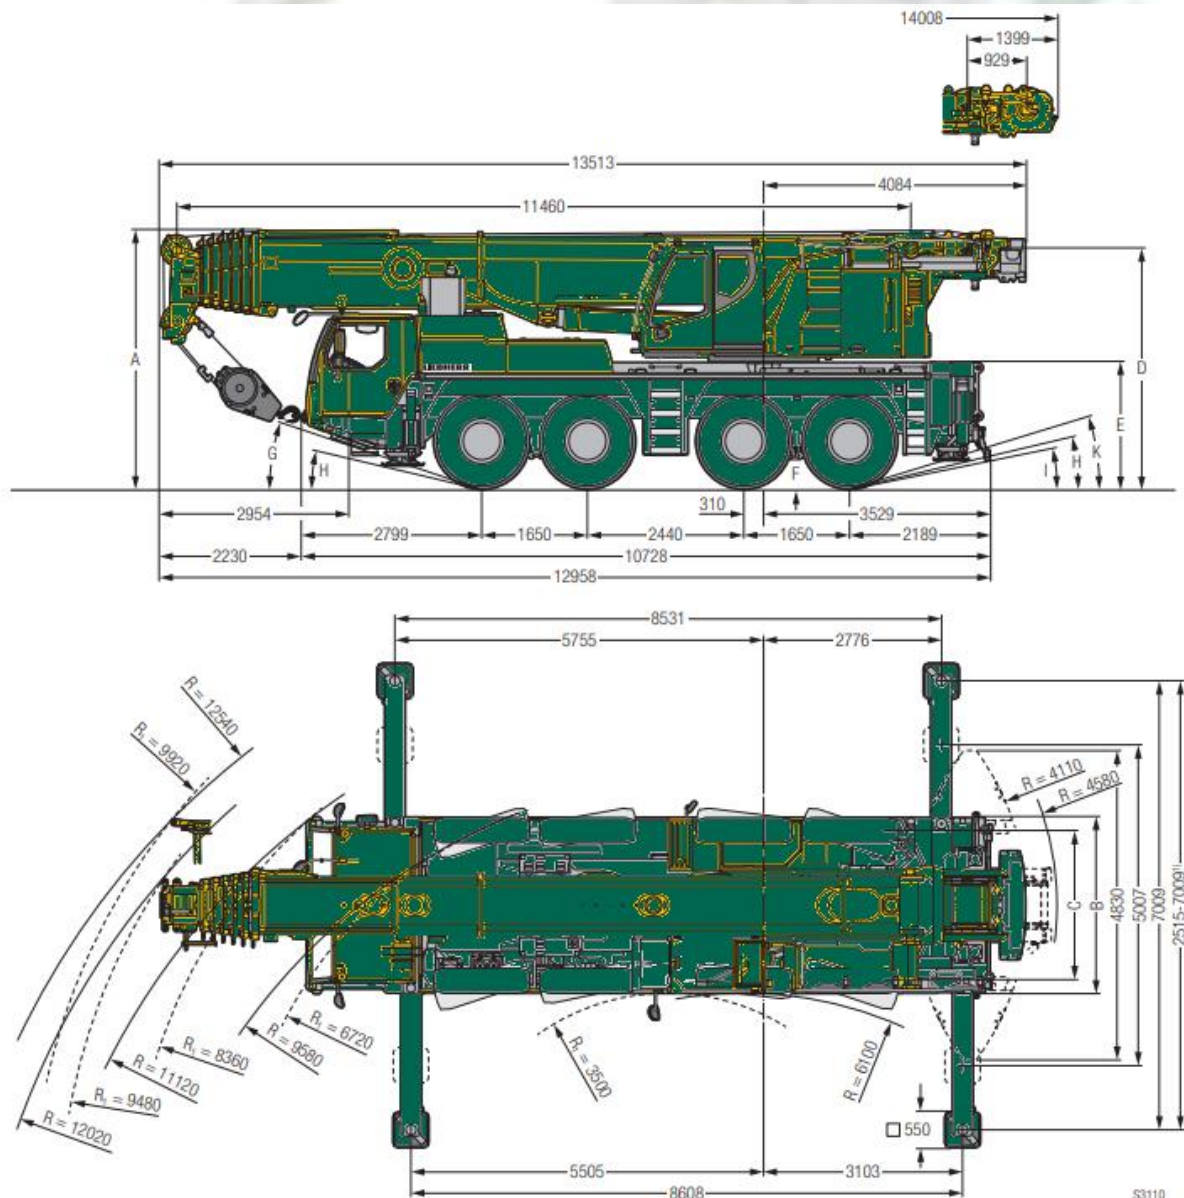

Konstanz

07531 - 12 70 - 0

Weil am Rhein

07621 - 58 68 - 0

Singen

07731 - 16 94 - 0

Autokran AK100 - Liebherr

Interne Bezeichnung:	11-1100	Länge:	12,95 m
Maximale Traglast:	100000 kg	Breite:	2,75 m
Maximale Hubhöhe:	91,00 m	Höhe:	4,00 m
Maximale Ausladung:	58,00 m	Abstützmaße:	7,50 m x 9,00 m
Teleskopausleger:	60,00 m	Gewicht:	48000 kg