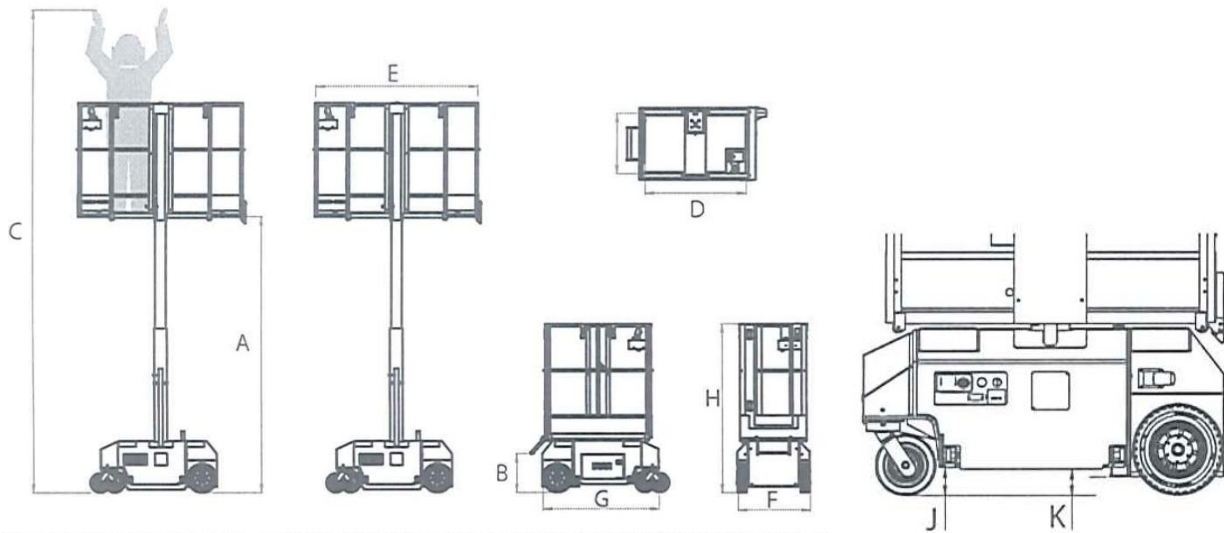

Gräber
Arbeitsbühnen · Autokrane · Stapler

78467 Konstanz
Macairestraße 9

Tel.: +49 (0) 07531/1270-0
Fax.: +49 (0) 07531/1270-19

Scherenbühne//Elektro

Interne Bezeichnung:	2-050
A. Plattformhöhe:	2,90m
B. Plattformhöhe mind.:	0,40m
C. Arbeitshöhe:	4,90m
D. Mindestlänge:	1,20m
E. Maximallänge:	1,71m
H. Transporthöhe:	1,75m

Traglast:	180 kg
G. Länge:	1,20m
Breite:	0,68m
Antrieb:	Batterie
Gewicht:	510kg
J. Bodenfreiheit:	8,70cm
K. Bodenfreiheit:	9,20cm

Niederlassungen:

78166 Donaueschingen

88250 Weingarten