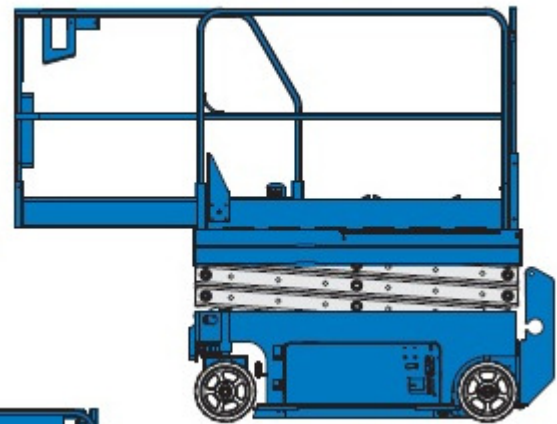

Gräber
Arbeitsbühnen · Stapler · Krane

Konstanz

07531 - 12 70 - 0

Weil am Rhein

07621 - 58 68 - 0

Scherenarbeitsbühne // Elektro

Arbeitshöhe:	6,60 m		
Plattformhöhe:	4,60 m	Gesamtgewicht:	1180 kg
Traglast:	272 kg	Plattformausschub:	0,79 m
Gesamtlänge:	1,83 m	Antriebsart:	Elektrisch
Gesamtbreite:	0,78 m	Einsatzbereich:	Innen
Gesamthöhe:	1,95 m	Sonstiges:	Weißer Reifen