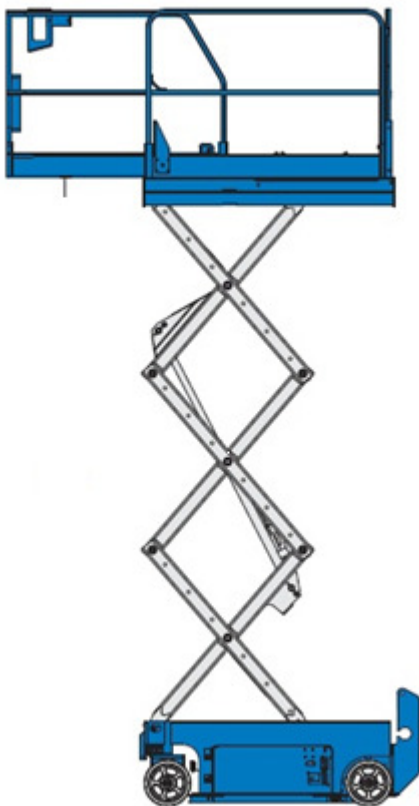

Gräber
Arbeitsbühnen · Stapler · Krane

Konstanz

07531 - 12 70 - 0

Weil am Rhein

07621 - 58 68 - 0

Scherenarbeitsbühne // Elektro

Arbeitshöhe:	6,60 m		
Plattformhöhe:	4,60 m	Gesamtgewicht:	1180 kg
Traglast:	272 kg	Plattformausschub:	0,79 m
Gesamtlänge:	1,83 m	Antriebsart:	Elektrisch
Gesamtbreite:	0,78 m	Einsatzbereich:	Innen
Gesamthöhe:	1,95 m	Sonstiges:	Weißer Reifen