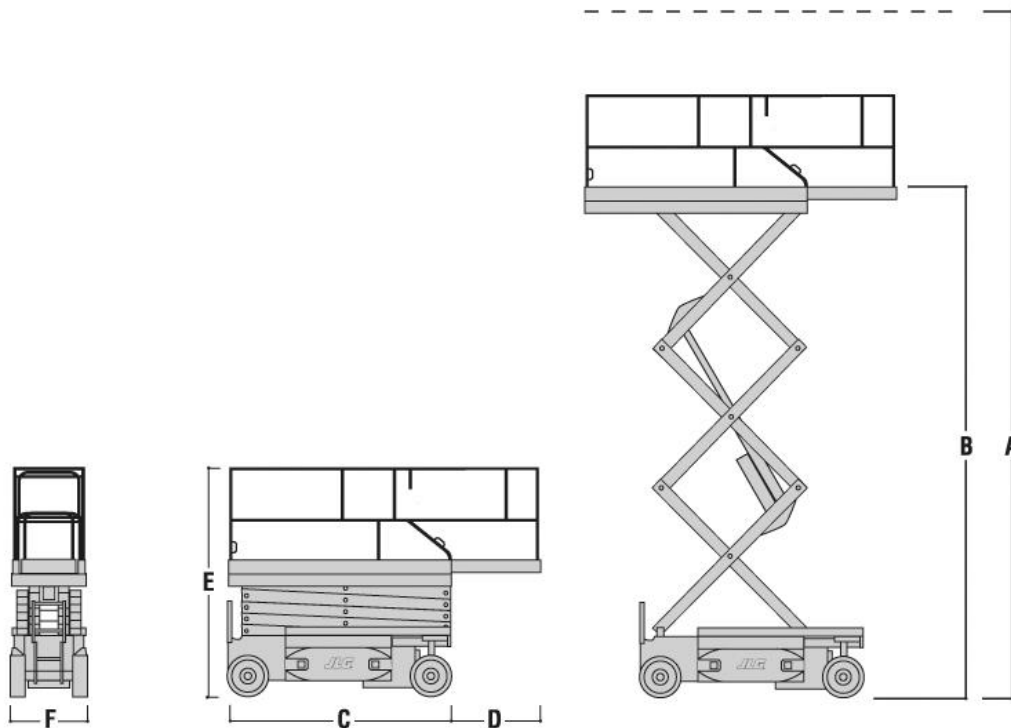

Gräber
Arbeitsbühnen · Autokrane · Stapler

78467 Konstanz
Macairestraße 9

Tel.: +49 (0) 07531/1270-0
Fax.: +49 (0) 07531/1270-19

Scherenbühne//Elektro

| | |
|-----------------------------|----------------|
| Interne Bezeichnung: | 2-07000 |
| A. Arbeitshöhe: | 7,79m |
| C. Gesamtlänge: | 2,07m |
| D. Plattform-Schub: | 0,71m |
| E. Bauhöhe: | 1,76m |
| F. Breite: | 0,81m |

| | |
|------------------------|----------|
| Traglast: | 230kg |
| Steigfähigkeit: | 25,00% |
| Antrieb: | Batterie |
| Gewicht: | 1.565kg |
| Bodenfreiheit: | 8,00cm |
| Radstand: | 1,40m |