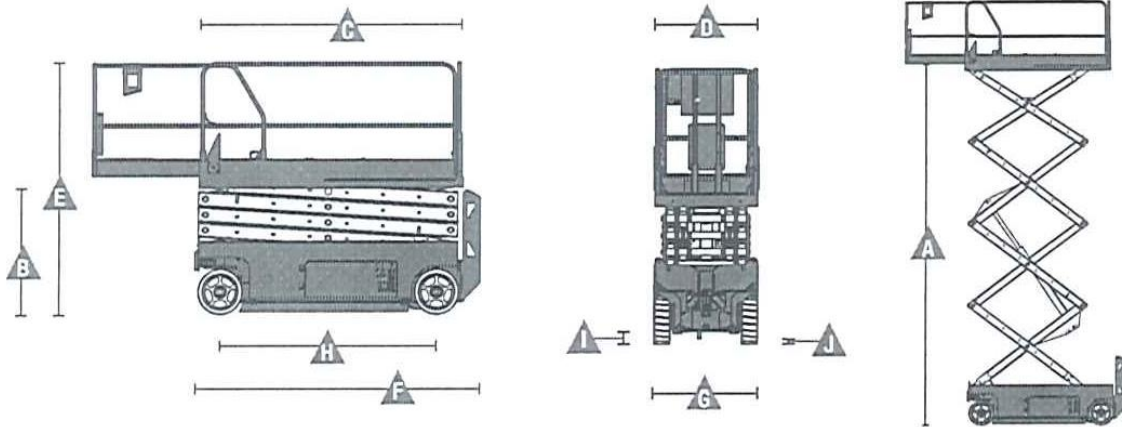

Gräber
Arbeitsbühnen · Autokrane · Stapler

78467 Konstanz
Macairestraße 9

Tel.: +49 (0) 07531/1270-0
Fax.: +49 (0) 07531/1270-19

Scherenbühne//Elektro

Interne Bezeichnung:	2-078
Arbeitshöhe:	7,90m
A. Plattformhöhe:	5,90m
C. Plattformlänge:	2,26m
Plattform-Schub:	0,91m
D. Plattformbreite - außen:	0,81m
E. Höhe:	2,13m

F. Länge:	2,44m
G. Breite:	0,81m
Steigfähigkeit:	25,00%
Antrieb:	Batterie
Gewicht:	1.825kg
H. Radstand:	1,85m
I. Bodenfreiheit:	9,5cm