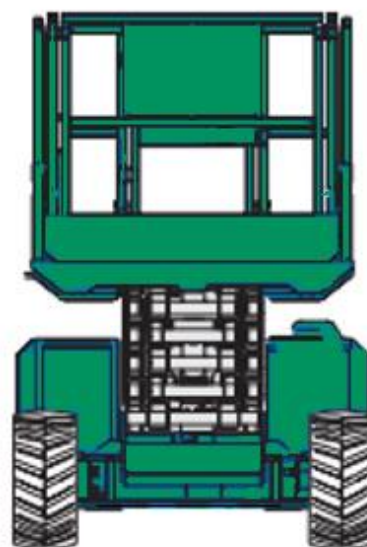

Gräber

Arbeitsbühnen · Stapler · Krane

Konstanz

07531 - 12 70 - 0

Weil am Rhein

07621 - 58 68 - 0

Scherenarbeitsbühne // Elektro

Interne Bezeichnung:	2-0913		
Arbeitshöhe:	9,75 m	Plattformlänge:	2,61 m
Plattformhöhe:	7,75 m	Plattformschub:	1,52 m
Tragfähigkeit:	567 kg	Gesamtbreite:	1,73 m
Antrieb:	Batterie	Gesamtlänge:	2,67 m
Gesamtgewicht:	2980 kg	Plattformbreite:	1,55 m