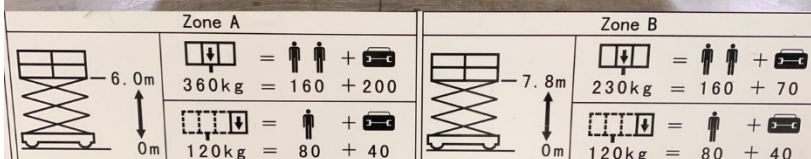

Gräber

Arbeitsbühnen · Stapler · Krane

Konstanz

07531 - 12 70 - 0

Weil am Rhein

07621 - 58 68 - 0

Scherenarbeitsbühne // Elektro

Arbeitshöhe:	9,80 m	Interne Nummer:	2-0970
Plattformhöhe:	7,80 m	Max. Tragfähigkeit Plattform	120 kg
Traglast:	360 kg	Plattformgröße:	2,29 m
Gesamtlänge:	2,29 m	Platformausschub:	0,90 m
Gesamtbreite:	0,80 m	Einsatzbereich:	Innenbereich
Transporthöhe:	2,33 m	Steigfähigkeit:	25 %
Gesamtgewicht:	2100 kg	Antrieb:	Elektrisch