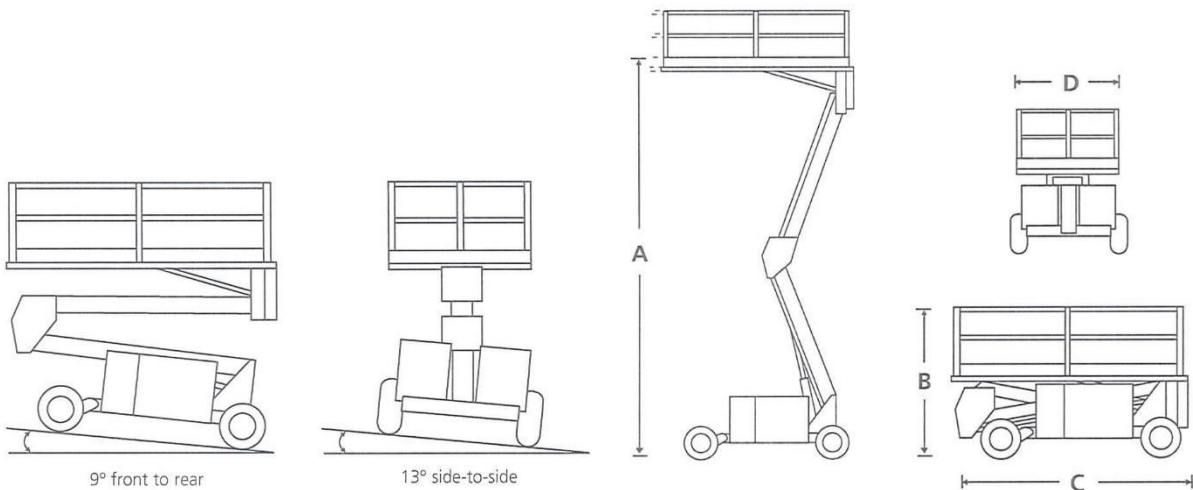

Gräber

Arbeitsbühnen · Stapler · Krane

Konstanz

07531 – 12 70 - 0

Weil am Rhein

07621 – 58 68 - 0

Scherenarbeitsbühne // Speed-Level

Interne Bezeichnung:	2-1001		
Arbeitshöhe:	10,00 m	Plattformgröße (eingefahren):	1,72m x 3,66m
A. Plattformhöhe:	8,00 m	Plattformgröße (ausgefahren):	1,72m x 4,61m
B. Maschinenhöhe:	2,60 m	Traglast:	680 kg
C. Länge:	3,79 m	Maschinengewicht:	3.085 kg
D. Breite:	2.13 m	Höhe mit abgekl. Gelände	1,50 m
Steigfähigkeit:	50%	Antriebsart:	Diesel-Motor