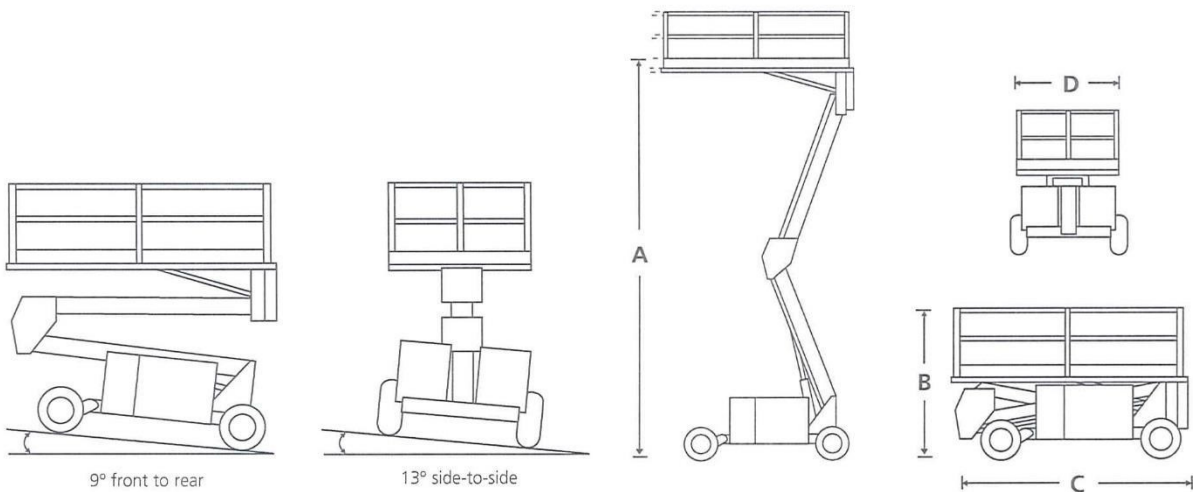

Gräber

Arbeitsbühnen · Stapler · Krane

Konstanz

07531 - 12 70 - 0

Weil am Rhein

07621 - 58 68 - 0

Scherenarbeitsbühne // Speed-Level

Interne Bezeichnung:	2-11		
Arbeitshöhe:	11,00 m	Plattformgröße (eingefahren):	1,72m x 4,23m
A. Plattformhöhe:	9,00 m	Plattformgröße (ausgefahren):	1,72m x 4,60m
B. Maschinenhöhe:	2,60 m	Traglast:	590 kg
C. Länge:	4,39 m	Maschinengewicht:	3.400 kg
D. Breite:	2.13 m	Höhe mit abgekl. Geländer	1,50 m
Steigfähigkeit:	50%	Antriebsart:	Diesel-Motor