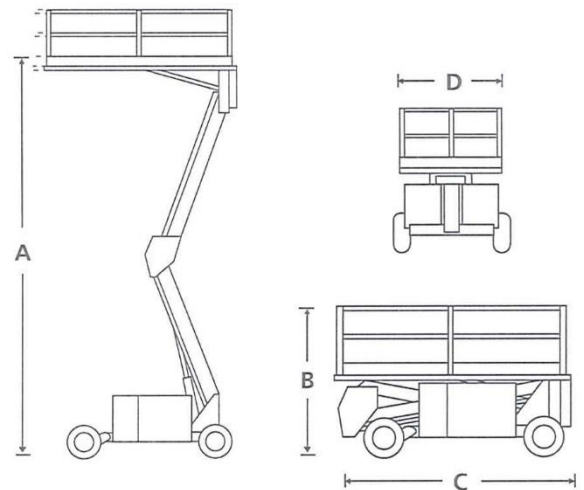

Gräber
Arbeitsbühnen · Autokrane · Stapler

78467 Konstanz
Macairestraße 9

Tel.: +49 (0) 07531/1270-0
Fax.: +49 (0) 07531/1270-19

Scherenbühne//Diesel-Allrad

Interne Bezeichnung:	2-1101
Arbeitshöhe:	11,00m
A. Plattformhöhe:	9,00m
B. Maschinenhöhe:	2,60m
C. Länge:	4,30m
D. Breite:	2,13m
Steigfähigkeit:	50,00%

9° front to rear

13° side-to-side

Plattformgröße (eingefahren):	1,72 x 4,23m
Plattformgröße (ausgefahren):	1,72 x 4,60m
Traglast:	590kg
Maschinengewicht:	3.400kg
Bodenfreiheit:	0,30m
Antriebsrat:	Diesel-Motor