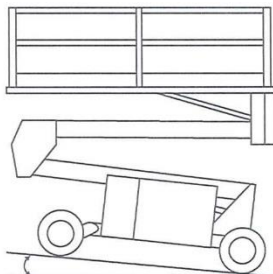

Gräber
Arbeitsbühnen · Autokrane · Stapler

78467 Konstanz
Macairestraße 9

Tel.: +49 (0) 07531/1270-0
Fax.: +49 (0) 07531/1270-19

Scherenbühne//Diesel-Allrad

Interne Bezeichnung:	2-1101
Arbeitshöhe:	11,00m
A. Plattformhöhe:	9,00m
B. Maschinenhöhe:	2,60m
C. Länge:	4,30m
D. Breite:	2,13m
Steigfähigkeit:	50,00%

9° front to rear

13° side-to-side

Plattformgröße (eingefahren):	1,72 x 4,23m
Plattformgröße (ausgefahren):	1,72 x 4,60m
Traglast:	590kg
Maschinengewicht:	3.400kg
Bodenfreiheit:	0,30m
Antriebsrat:	Diesel-Motor