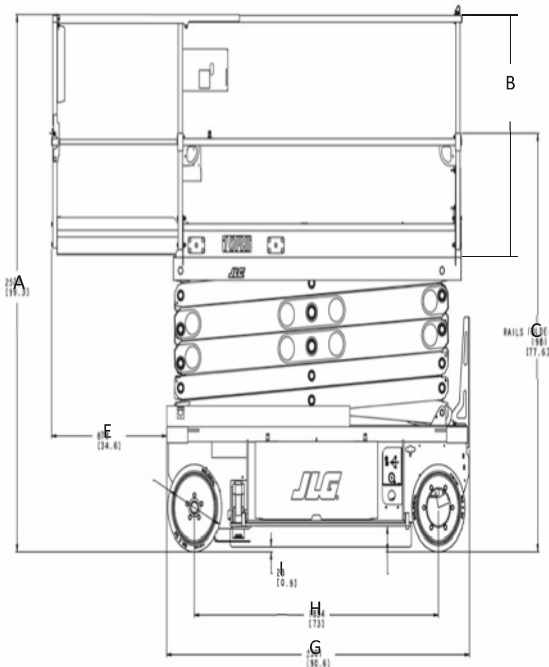

Gräber

Arbeitsbühnen · Stapler · Krane

Konstanz

07531 - 12 70 - 0

Weil am Rhein

07621 - 58 68 - 0

Scherenarbeitsbühne // Elektro // 11,75 Meter

Interne Bezeichnung:	2-1160		
Arbeitshöhe:	11,75 m	Gesamtgewicht:	2750 kg
Plattformhöhe:	9,75 m	Plattformausschub:	0,88 m
Gesamtlänge:	2,41 m	Antriebsart:	elektrisch
Gesamtbreite:	1,22 m	Einsatzbereich:	Innen/Außenbereich
Gesamthöhe:	2,48 m	Steigfähigkeit:	25 %
Traglast:	320 kg	Ausstattung:	Abriebfeste Reifen