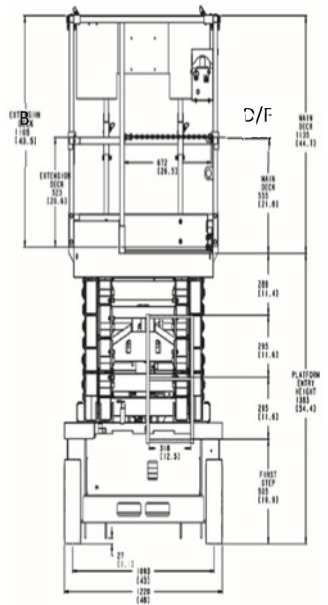

Gräber

Arbeitsbühnen · Stapler · Krane

Konstanz

07531 - 12 70 - 0

Weil am Rhein

07621 - 58 68 - 0

Scherenarbeitsbühne // Elektro // 11,75 Meter

Interne Bezeichnung:	2-1160		
Arbeitshöhe:	11,75 m	Gesamtgewicht:	2750 kg
Plattformhöhe:	9,75 m	Plattformausschub:	0,88 m
Gesamtlänge:	2,41 m	Antriebsart:	elektrisch
Gesamtbreite:	1,22 m	Einsatzbereich:	Innen/Außenbereich
Gesamthöhe:	2,48 m	Steigfähigkeit:	25 %
Traglast:	320 kg	Ausstattung:	Abriebfeste Reifen