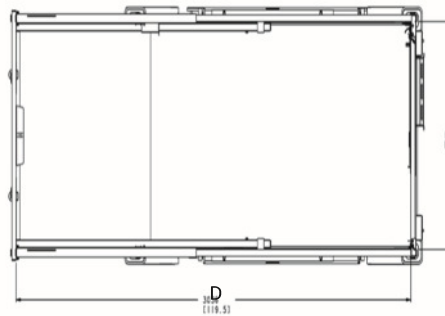

Gräber

Arbeitsbühnen · Stapler · Krane

Konstanz

07531 - 12 70 - 0

Weil am Rhein

07621 - 58 68 - 0

Scherenarbeitsbühne // Elektro // 11,75 Meter

Interne Bezeichnung:	2-1160		
Arbeitshöhe:	11,75 m	Gesamtgewicht:	2750 kg
Plattformhöhe:	9,75 m	Plattformausschub:	0,88 m
Gesamtlänge:	2,41 m	Antriebsart:	elektrisch
Gesamtbreite:	1,22 m	Einsatzbereich:	Innen/Außenbereich
Gesamthöhe:	2,48 m	Steigfähigkeit:	25 %
Traglast:	320 kg	Ausstattung:	Abriebfeste Reifen