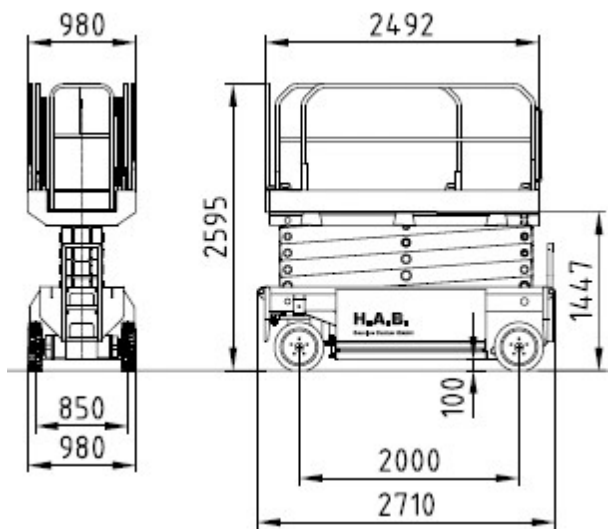

Gräber
Arbeitsbühnen · Autokrane · Stapler

78467 Konstanz
Macairestraße 9

Tel.: +49 (0) 07531/1270-0
Fax.: +49 (0) 07531/1270-19

Scherenbühne//Elektro

Interne Bezeichnung:	2-1235
Arbeitshöhe:	12,40m
Plattformhöhe:	10,40m
Tragfähigkeit:	350kg
Steigfähigkeit:	25%
Antrieb:	Batterie
Gesamtgewicht:	2860kg

Länge:	2,71m
Breite:	0,98m
Bauhöhe:	1,92m
Radstand:	2,00m
Bodenfreiheit:	10cm
Plattformlänge:	2,49m
Plattformlänge mit Ausschub:	3,69m
Plattformausschub:	1,20m
Plattformbreite:	0,98m

Niederlassungen:

78166 Donaueschingen