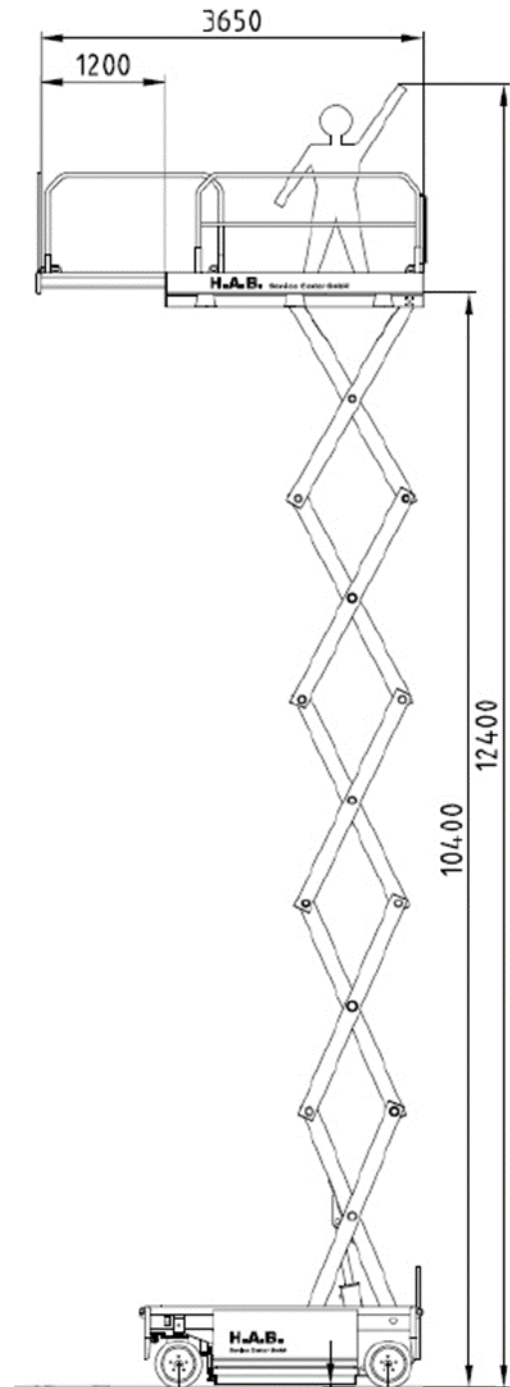

Gräber
Arbeitsbühnen · Autokrane · Stapler

78467 Konstanz
Macairestraße 9

Tel.: +49 (0) 07531/1270-0
Fax.: +49 (0) 07531/1270-19

Scherenbühne//Elektro

Interne Bezeichnung:	2-1235
Arbeitshöhe:	12,40m
Plattformhöhe:	10,40m
Tragfähigkeit:	350kg
Steigfähigkeit:	25%
Antrieb:	Batterie
Gesamtgewicht:	2860kg

Länge:	2,71m
Breite:	0,98m
Bauhöhe:	1,92m
Radstand:	2,00m
Bodenfreiheit:	10cm
Plattformlänge:	2,49m
Plattformlänge mit Ausschub:	3,69m
Plattformausschub:	1,20m
Plattformbreite:	0,98m

Niederlassungen:

78166 Donaueschingen