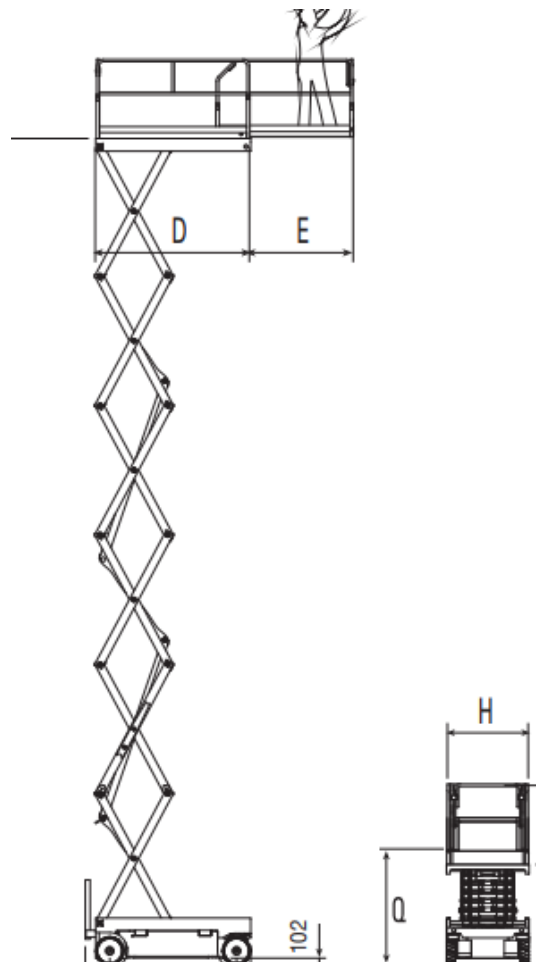

**Gräber**  
Arbeitsbühnen · Stapler · Krane

**Konstanz** 07531 - 12 70 - 0

**Weil am Rhein** 07621 - 58 68 - 0

**Singen** 07731 - 16 94 - 0

**Gabelstapler // 3 Tonnen // Elektrisch**

Interne Bezeichnung:	2-1401		
Arbeitshöhe:	14,00 m	Gesamtgewicht:	3365 kg
Plattformhöhe:	12,00 m	Plattformausschub:	1,50 m
Gesamtlänge:	2,60 m	Antriebsart:	elektrisch
Gesamtbreite:	1,20 m	Einsatzbereich:	Innen/Außenbereich
Gesamthöhe:	2,62 m	Steigfähigkeit:	23%
Traglast:	400 kg	Ausstattung:	Abriebfeste Reifen