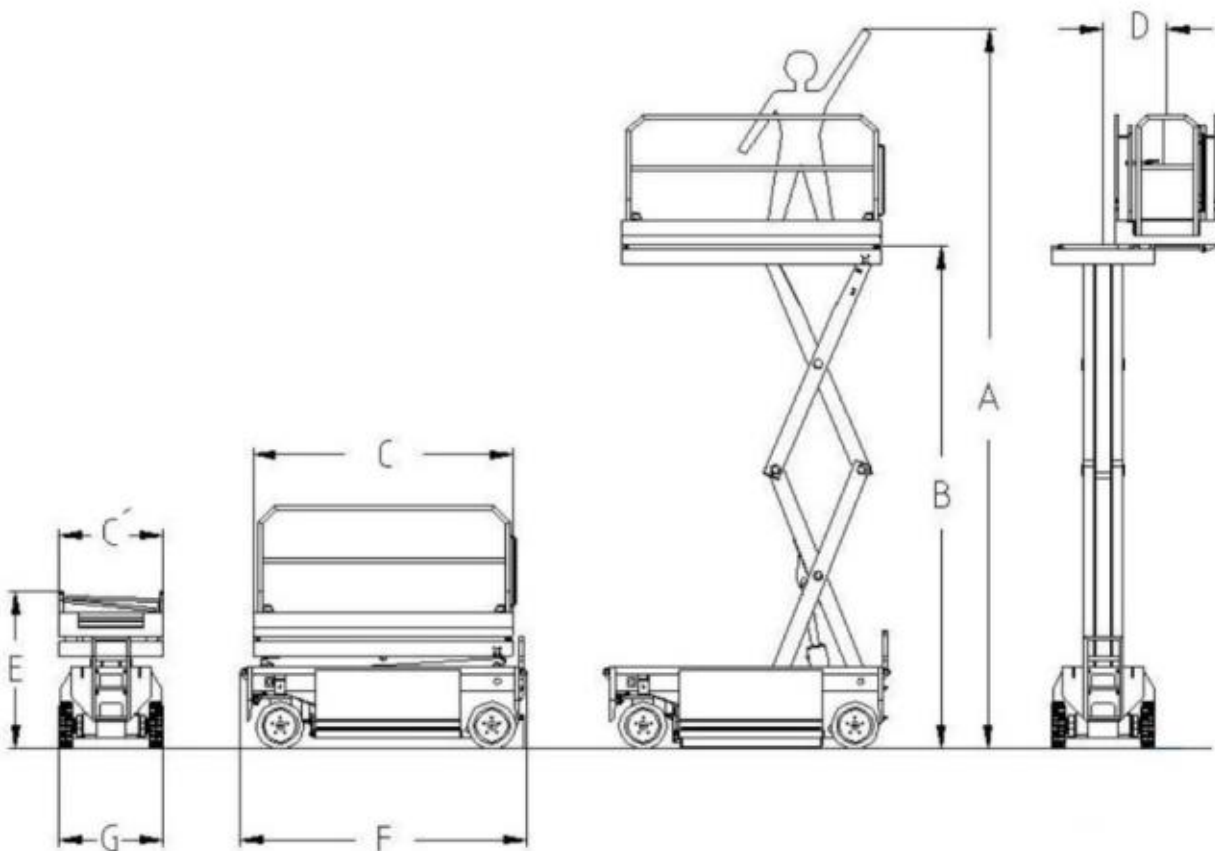

Gräber

Arbeitsbühnen · Stapler · Krane

Konstanz

07531 - 12 70 - 0

Weil am Rhein

07621 - 58 68 - 0

Scherenarbeitsbühne // Elektro // 15 Meter

Interne Bezeichnung:	2-151		
Arbeitshöhe:	15,40 m	Gesamtgewicht:	5825 kg
Plattformhöhe:	13,40 m	Plattformausschub:	1,75 m
Gesamtlänge:	3,80 m	Antriebsart:	elektrisch
Gesamtbreite:	1,79 m	Einsatzbereich:	Innen/Aussenbereich
Gesamthöhe:	3,10 m	Steigfähigkeit:	35 %
Traglast:	650 kg	Ausstattung:	Stützen, Allradantrieb