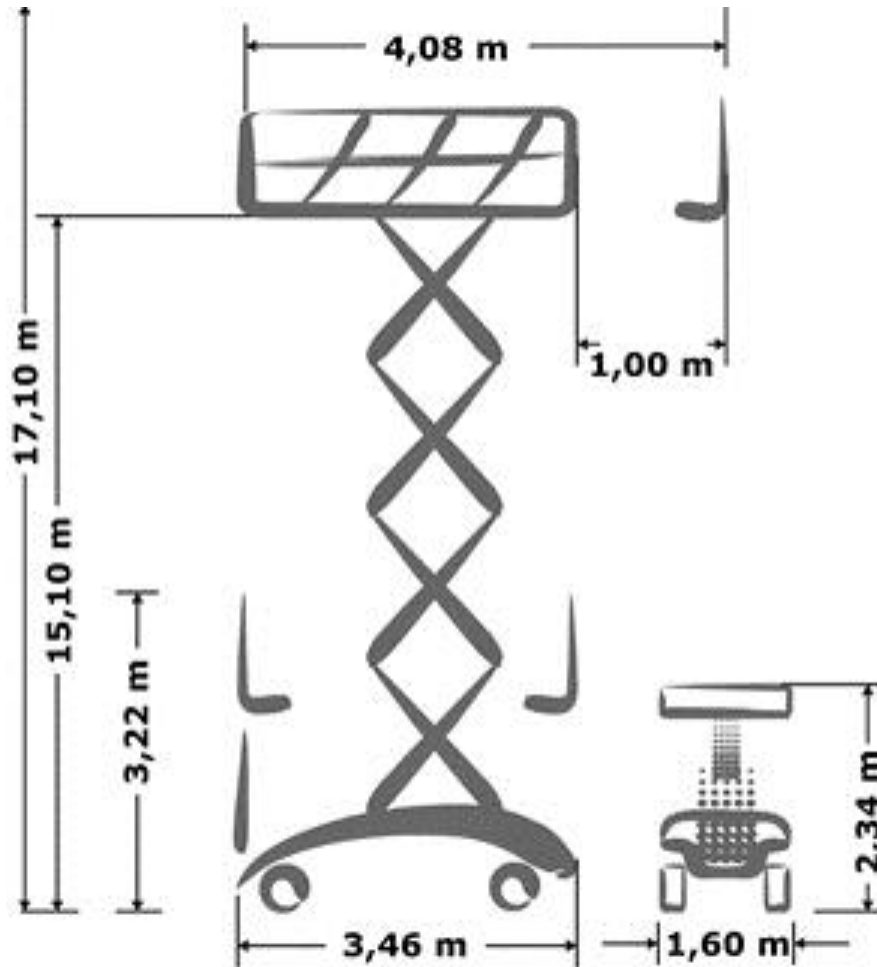

Gräber
Arbeitsbühnen · Autokrane · Stapler

78467 Konstanz
Macairestraße 9

Tel.: +49 (0) 07531/1270-0
Fax.: +49 (0) 07531/1270-19

Scherenbühne//Elektro

Interne Bezeichnung:	2-175
Arbeitshöhe:	17,10m
Plattformhöhe:	15,10m
Bauhöhe min.(C):	3,22m
Steigfähigkeit:	25%
Plattformgröße (eingefahren):	1,60 x 3,46m
Plattformgröße (ausgefahren):	1,60 x 4,46m

Traglast:	400 kg
Länge:	3,46m
Breite:	1,60m
Antrieb:	Hybrid 38 kW
Gewicht:	5984 kg

Niederlassungen:

78166 Donaueschingen

88250 Weingarten