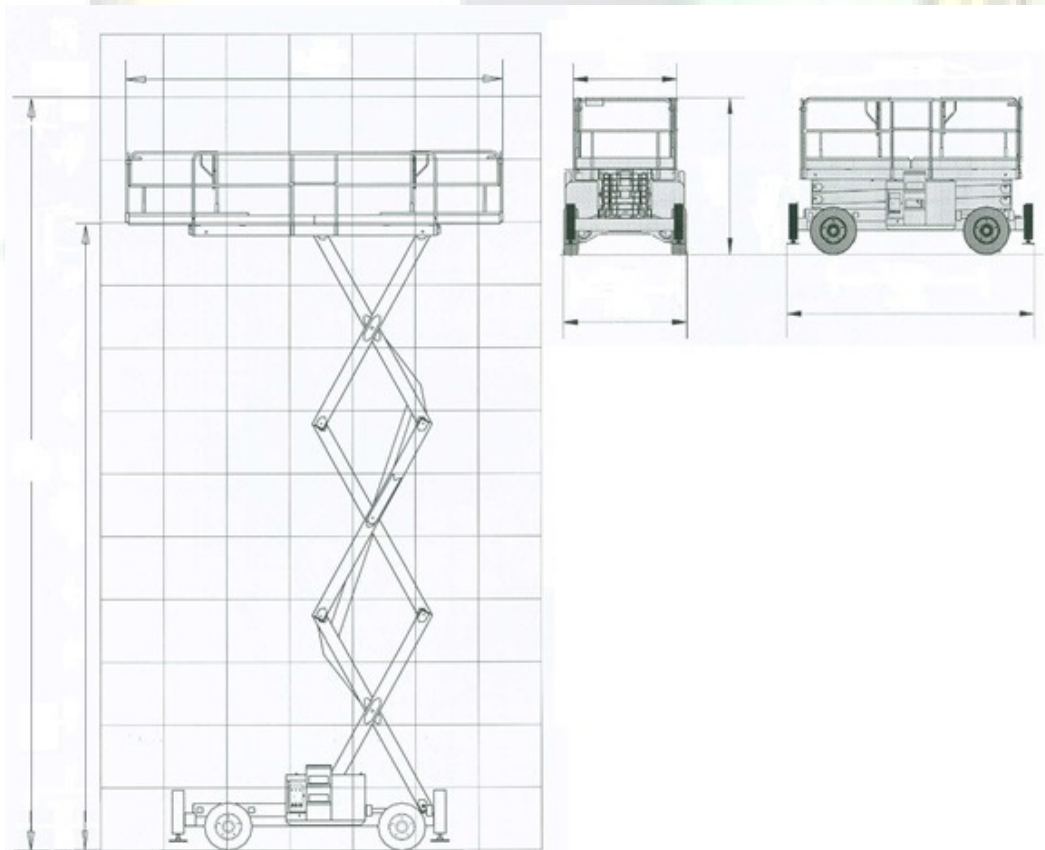

Konstanz

07531 - 12 70 - 0

Weil am Rhein

07621 - 58 68 - 0

Singen

07731 - 16 94 - 0

Scherenbühne//Elektro

Interne Bezeichnung:	2-175
Arbeitshöhe:	17,10 m
Plattformhöhe:	15,10 m
Gesamtlänge:	2,95 m
Gesamtbreite:	1,22m
Gesamthöhe:	3,06 m

Plattformausschub:	1,89 m
Tragkraft:	400 kg
Antrieb:	Batterie
Gewicht:	5320 kg

www.graeber.rentals

Niederlassungen in Grenzgebieten: Schweiz, Frankreich, Österreich