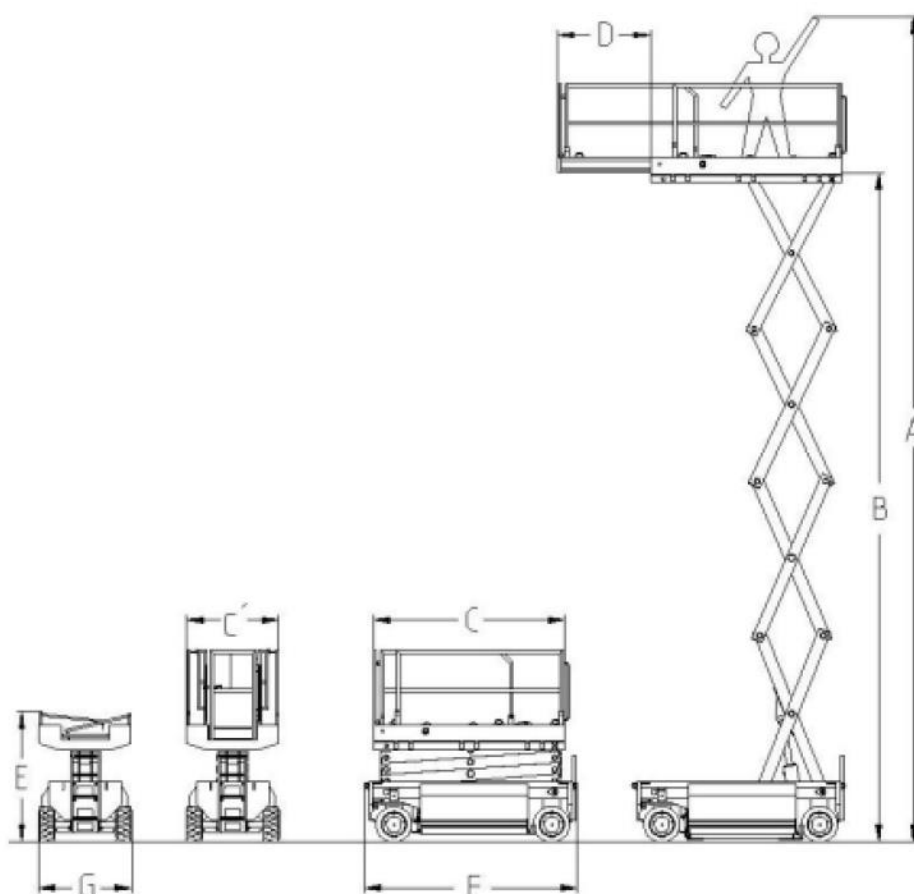

Gräber

Arbeitsbühnen • Stapler • Krane

Konstanz 07531 - 12 70 - 0

Weil am Rhein 07621 - 58 68 - 0

Singen 07731 - 16 94 - 0

Scherenbühne//Elektro

Interne Bezeichnung:	2-1750
Arbeitshöhe:	17,50m
Plattformhöhe:	15,50m
Bauhöhe min.(C):	2,38 m
Steigfähigkeit:	25%
Plattformgröße:	3,04 x 1,18 m
Plattformverlängerung:	1,20 m

Traglast:	500 kg
Länge:	3,34 m
Breite:	1,19 m
Verfahrbar bis:	Volle Höhe
Max. Bodendruck pro Rad	71 N/cm ²
Antriebsart:	Elektro
Gewicht:	5350 kg

www.graeber.rentals

Niederlassungen in Grenzgebieten: Schweiz, Frankreich, Österreich