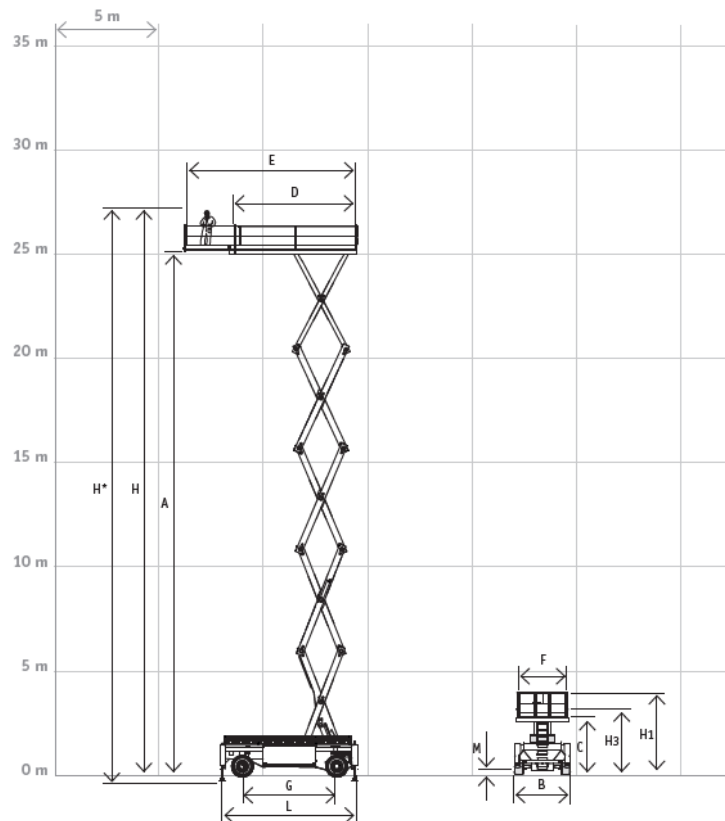

Gräber

Arbeitsbühnen · Stapler · Krane

Konstanz

07531 - 12 70 - 0

Weil am Rhein

07621 - 58 68 - 0

Scherenarbeitsbühne // Hybrid // 27 Meter

Interne Bezeichnung:	2-275		
Arbeitshöhe:	27,50 m	Gesamtgewicht:	24980 kg
Plattformhöhe:	25,50 m	Plattformausschub:	2,00 m
Gesamtlänge:	6,62 m	Antriebsart:	Hybrid
Gesamtbreite:	2,50 m	Einsatzbereich:	Innen/Aussenbereich
Gesamthöhe:	3,15 m	Steigfähigkeit:	25 %
Traglast:	1000 kg	Ausstattung:	Stützen, Allradantrieb, fahrbar in Voller Höhe, Zul. Tiefsttemperatur - 15°C