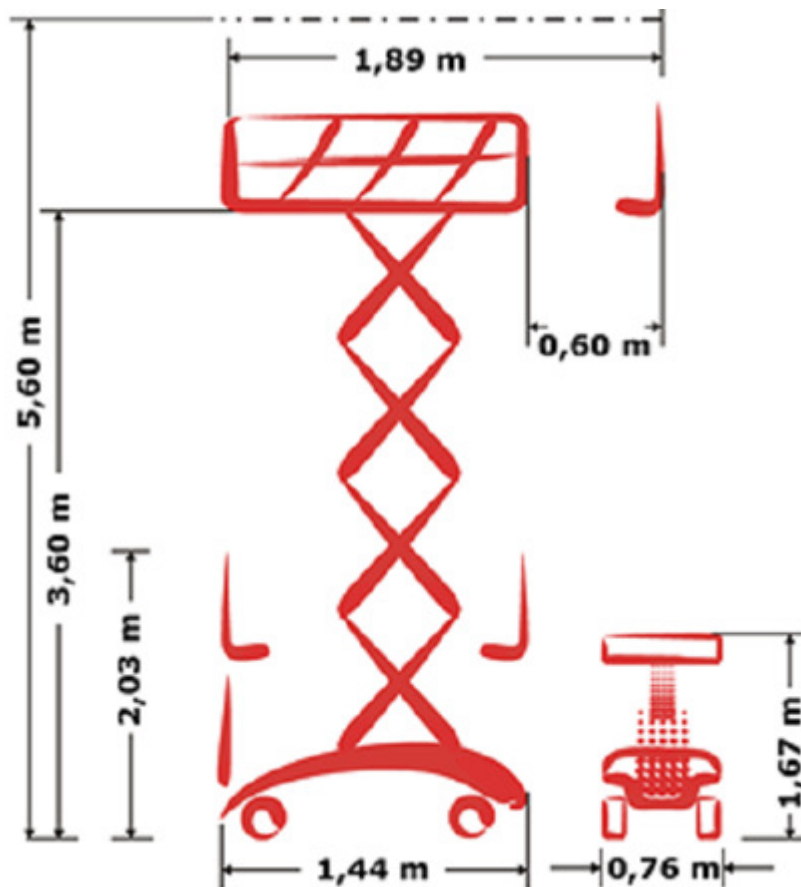

Gräber

Arbeitsbühnen · Stapler · Krane

Konstanz

07531 - 12 70 - 0

Weil am Rhein

07621 - 58 68 - 0

Scherenarbeitsbühne // Elektro

Arbeitshöhe:	5,60 m	Transporthöhe:	1,67m
Plattformhöhe:	3,60 m	Gesamtgewicht:	880 kg
Traglast:	240 kg	Plattformausschub:	0,60 m
Gesamtlänge:	1,44m	Antriebsart:	Elektrisch
Gesamtbreite:	0,76 m	Einsatzbereich:	Innen/Aussenbereich
Gesamthöhe:	2,03 m	Steigfähigkeit:	25 %