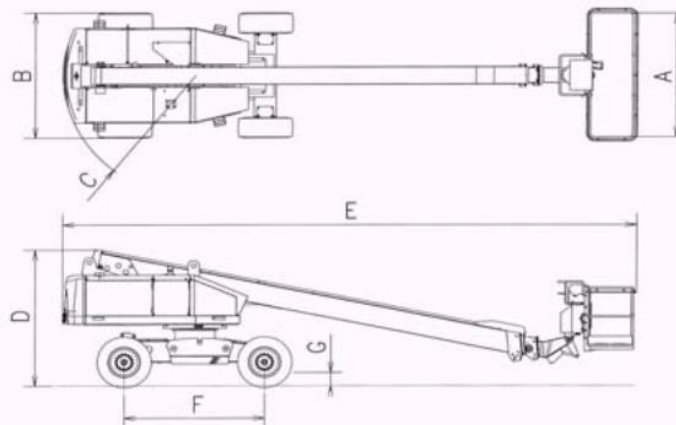

Gräber
Arbeitsbühnen · Autokrane · Stapler

78467 Konstanz
Macairestraße 9

Tel.: +49 (0) 07531/1270-0
Fax.: +49 (0) 07531/1270-19

Teleskop-Bühne//Diesel Allrad

Interne Bezeichnung:	4-1650
Arbeitshöhe:	15,70m
Plattformhöhe:	13,70m
Seitliche Reichweite:	12,70 m
Schwenken:	360°
Plattform-Kapazität – Unbeschränkt:	250 kg
Plattformrotor (hydraulisch):	180°
Korbarm – Bewegungsradius der Gelenkverbindung:	Horizontal Vertikal 130°
Steigfähigkeit:	45,00%
Antrieb:	Dieselmotor

A. Plattformgröße	0,72m x 1,77 m
B. Gesamtbreite	2,30 m
C. Drehwagenüberhang	0,86 m
D. Bauhöhe	1,99 m
E. Länge	7,56 m
F. Radstand –	2,50 m
G. Bodenfreiheit	0,25 m
Maschinengewicht:	8200 kg
Sonderausstattung:	230v Anschluss