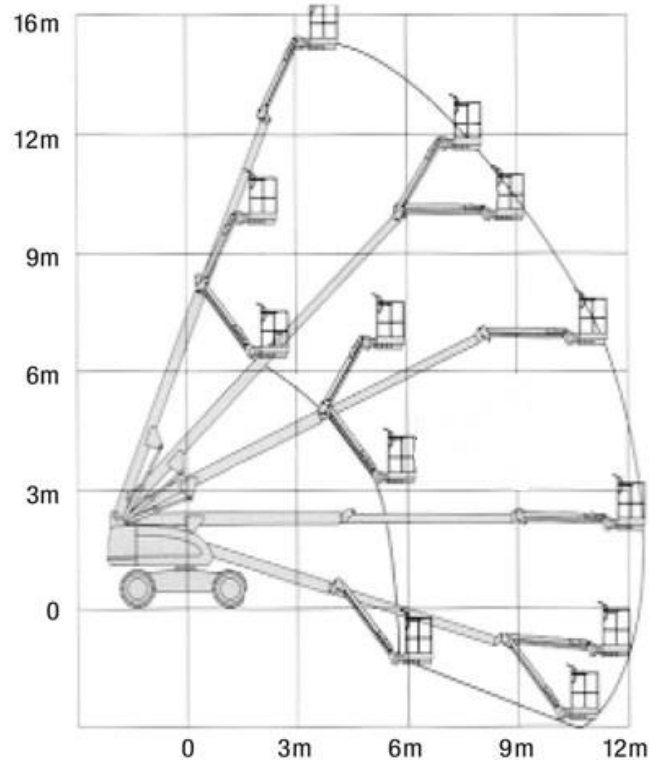

Gräber
Arbeitsbühnen · Autokrane · Stapler

78467 Konstanz
Macairestraße 9

Tel.: +49 (0) 07531/1270-0
Fax.: +49 (0) 07531/1270-19

Teleskop-Bühne//Diesel Allrad

Interne Bezeichnung:	4-1650
Arbeitshöhe:	15,70m
Plattformhöhe:	13,70m
Seitliche Reichweite:	12,70 m
Schwenken:	360°
Plattform-Kapazität – Unbeschränkt:	250 kg
Plattformrotor (hydraulisch):	180°
Korbarm – Bewegungsradius der Gelenkverbindung:	Horizontal Vertikal 130°
Steigfähigkeit:	45,00%
Antrieb:	Dieselmotor

A. Plattformgröße	0,72m x 1,77 m
B. Gesamtbreite	2,30 m
C. Drehwagenüberhang	0,86 m
D. Bauhöhe	1,99 m
E. Länge	7,56 m
F. Radstand –	2,50 m
G. Bodenfreiheit	0,25 m
Maschinengewicht:	8200 kg
Sonderausstattung:	230v Anschluss