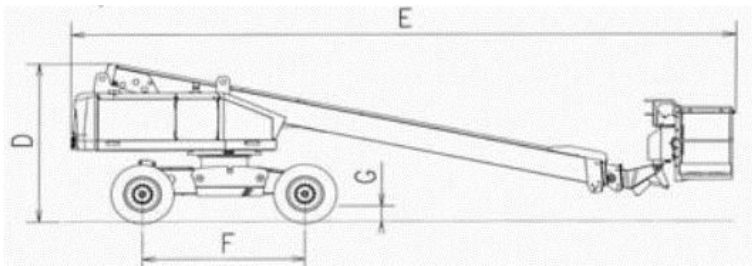

Gräber
Arbeitsbühnen · Autokrane · Stapler

78467 Konstanz
Macairestraße 9

Tel.: +49 (0) 07531/1270-0
Fax.: +49 (0) 07531/1270-19

Teleskop-Bühne//Diesel Allrad

Interne Bezeichnung:	4-230
Arbeitshöhe:	23,00 m
Plattformhöhe:	21,00m
Seitliche Reichweite:	18,30 m
Schwenken:	360°
Plattform-Kapazität – Beschränkt:	250 kg
Plattformrotor (hydraulisch):	180°
Korbarm – Bewegungsradius der Gelenkverbindung:	Horizontal Vertikal
Steigfähigkeit:	45,00%
Antrieb:	Dieselmotor
Hilfsantrieb	12V DC

A. Plattformgröße	0,76m x 1,82 m
B. Gesamtbreite	2,43 m
C. Drehwagenüberhang	2,34 m
D. Bauhöhe	2,64 m
E. Länge	11,57 m
F. Radstand –	2,50 m
G. Bodenfreiheit	0,25 m
Maschinengewicht:	14.700 kg
Sonderausstattung:	230v Anschluss