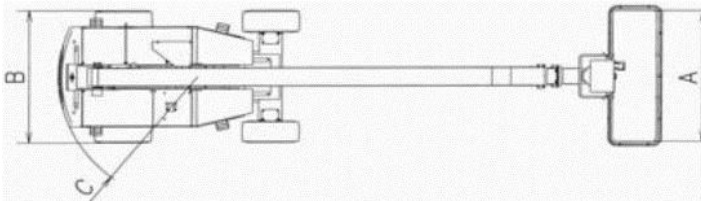

Gräber
Arbeitsbühnen · Autokrane · Stapler

78467 Konstanz
Macairestraße 9

Tel.: +49 (0) 07531/1270-0
Fax.: +49 (0) 07531/1270-19

Teleskop-Bühne//Diesel Allrad

Interne Bezeichnung:	4-230
Arbeitshöhe:	23,00 m
Plattformhöhe:	21,00m
Seitliche Reichweite:	18,30 m
Schwenken:	360°
Plattform-Kapazität – Beschränkt:	250 kg
Plattformrotor (hydraulisch):	180°
Korbarm – Bewegungsradius der Gelenkverbindung:	Horizontal Vertikal
Steigfähigkeit:	45,00%
Antrieb:	Dieselmotor
Hilfsantrieb	12V DC

A. Plattformgröße	0,76m x 1,82 m
B. Gesamtbreite	2,43 m
C. Drehwagenüberhang	2,34 m
D. Bauhöhe	2,64 m
E. Länge	11,57 m
F. Radstand –	2,50 m
G. Bodenfreiheit	0,25 m
Maschinengewicht:	14.700 kg
Sonderausstattung:	230v Anschluss