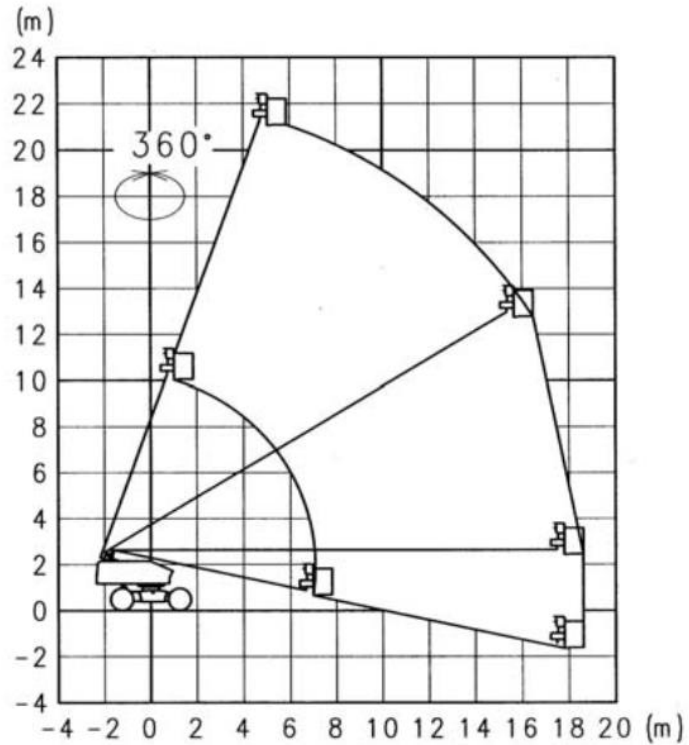

Gräber
Arbeitsbühnen · Autokrane · Stapler

78467 Konstanz
Macairestraße 9

Tel.: +49 (0) 07531/1270-0
Fax.: +49 (0) 07531/1270-19

Teleskop-Bühne//Diesel Allrad

Interne Bezeichnung:	4-230
Arbeitshöhe:	23,00 m
Plattformhöhe:	21,00m
Seitliche Reichweite:	18,30 m
Schwenken:	360°
Plattform-Kapazität – Beschränkt:	250 kg
Plattformrotor (hydraulisch):	180°
Korbarm – Bewegungsradius der Gelenkverbindung:	Horizontal Vertikal
Steigfähigkeit:	45,00%
Antrieb:	Dieselmotor
Hilfsantrieb	12V DC

A. Plattformgröße	0,76m x 1,82 m
B. Gesamtbreite	2,43 m
C. Drehwagenüberhang	2,34 m
D. Bauhöhe	2,64 m
E. Länge	11,57 m
F. Radstand –	2,50 m
G. Bodenfreiheit	0,25 m
Maschinengewicht:	14.700 kg
Sonderausstattung:	230v Anschluss