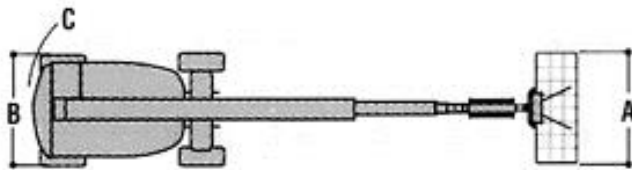

Gräber
Arbeitsbühnen · Autokrane · Stapler

78467 Konstanz
Macairestraße 9

Tel.: +49 (0) 07531/1270-0
Fax.: +49 (0) 07531/1270-19

Teleskop-Bühne//Diesel Allrad

Interne Bezeichnung:	4-280
Arbeitshöhe:	28,21 m
Plattformhöhe:	26,21m
Seitliche Reichweite:	22,86 m
Schwenken:	360°
Plattform-Kapazität – Unbeschränkt:	230 kg
Plattformrotor (hydraulisch):	180°
Korb Arm – Gesamtlänge:	1,83 m
Korb Arm – Bewegungsradius der Gelenkverbindung:	Horizontal Vertikal
Steigfähigkeit:	45,00%
Antrieb:	Dieselmotor
Hilfsantrieb	12V DC

A. Plattformgröße	0,91 m x 2,44 m
B. Gesamtbreite	2,49 m
C. Drehwagenüberhang	1,42 m
D. Bauhöhe	3,05 m
E. Länge	12,19 m
F. Radstand	3,05 m
Bodenfreiheit	0,30 m
Maschinengewicht:	17.200 kg
Sonderausstattung:	230v Anschluss Pressluftanschluss