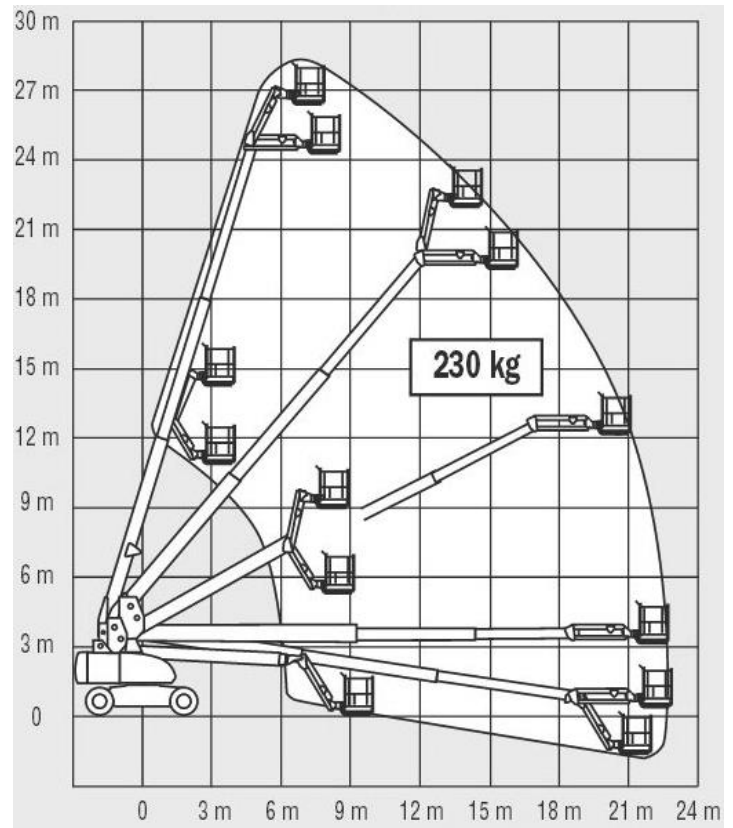

Gräber
Arbeitsbühnen · Autokrane · Stapler

78467 Konstanz
Macairestraße 9

Tel.: +49 (0) 07531/1270-0
Fax.: +49 (0) 07531/1270-19

Teleskop-Bühne//Diesel Allrad

Interne Bezeichnung:	4-280
Arbeitshöhe:	28,21 m
Plattformhöhe:	26,21m
Seitliche Reichweite:	22,86 m
Schwenken:	360°
Plattform-Kapazität – Unbeschränkt:	230 kg
Plattformrotor (hydraulisch):	180°
Korb Arm – Gesamtlänge:	1,83 m
Korb Arm – Bewegungsradius der Gelenkverbindung:	Horizontal Vertikal
Steigfähigkeit:	45,00%
Antrieb:	Dieselmotor
Hilfsantrieb	12V DC

A. Plattformgröße	0,91 m x 2,44 m
B. Gesamtbreite	2,49 m
C. Drehwagenüberhang	1,42 m
D. Bauhöhe	3,05 m
E. Länge	12,19 m
F. Radstand	3,05 m
Bodenfreiheit	0,30 m
Maschinengewicht:	17.200 kg
Sonderausstattung:	230v Anschluss Pressluftanschluss