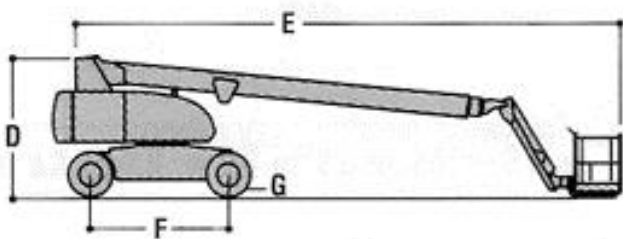

Gräber
Arbeitsbühnen · Autokrane · Stapler

78467 Konstanz
Macairestraße 9

Tel.: +49 (0) 07531/1270-0
Fax.: +49 (0) 07531/1270-19

Teleskop-Bühne//Diesel Allrad

Interne Bezeichnung:	4-280
Arbeitshöhe:	28,21 m
Plattformhöhe:	26,21m
Seitliche Reichweite:	22,86 m
Schwenken:	360°
Plattform-Kapazität – Unbeschränkt:	230 kg
Plattformrotor (hydraulisch):	180°
Korb Arm – Gesamtlänge:	1,83 m
Korb Arm – Bewegungsradius der Gelenkverbindung:	Horizontal Vertikal
Steigfähigkeit:	45,00%
Antrieb:	Dieselmotor
Hilfsantrieb	12V DC

A. Plattformgröße	0,91 m x 2,44 m
B. Gesamtbreite	2,49 m
C. Drehwagenüberhang	1,42 m
D. Bauhöhe	3,05 m
E. Länge	12,19 m
F. Radstand	3,05 m
Bodenfreiheit	0,30 m
Maschinengewicht:	17.200 kg
Sonderausstattung:	230v Anschluss Pressluftanschluss