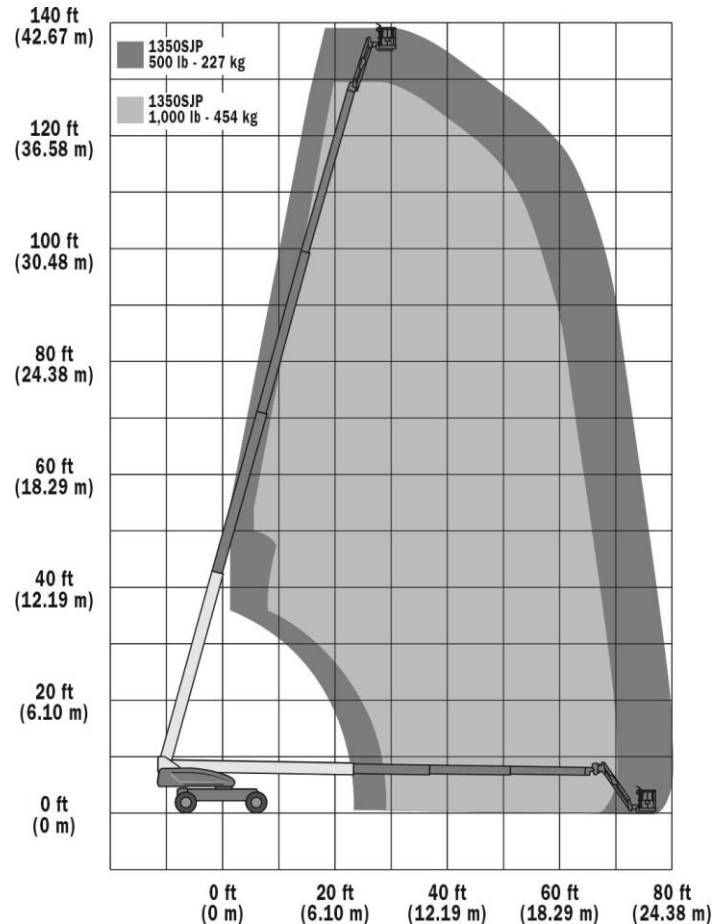

Gräber

Arbeitsbühnen · Autokrane · Stapler

78467 Konstanz
Macairestraße 9

Tel.: +49 (0) 07531/1270-0
Fax.: +49 (0) 07531/1270-19

Teleskop-Bühne//Diesel Allrad

Interne Bezeichnung:	4-430
Arbeitshöhe:	43,30m
Plattformhöhe:	41,30m
Seitliche Reichweite:	24,38m
Schwenken:	360°
Plattform-Kapazität – Beschränkt:	450 kg
Plattform-Kapazität – Unbeschränkt:	450 kg
Plattformrotor (hydraulisch):	180°
Korbarm – Gesamtlänge:	2,44m
Korbarm – Bewegungsradius der Gelenkverbindung:	Horizontal Vertikal
Steigfähigkeit:	45,00%
Antrieb:	Diesel

A. Plattformgröße	0,91m x 2,44 m
B. Gesamtbreite (Achsen eingezogen)	2,49m
Gesamtbreite (Achsen ausgefahren)	3,81m
C. Drehwagenüberhang	1,68m
D. Bauhöhe	3,05m
E. Länge	11,86m
F. Radstand	3,81m
Bodenfreiheit	0,30m
Maschinengewicht:	20.400 kg