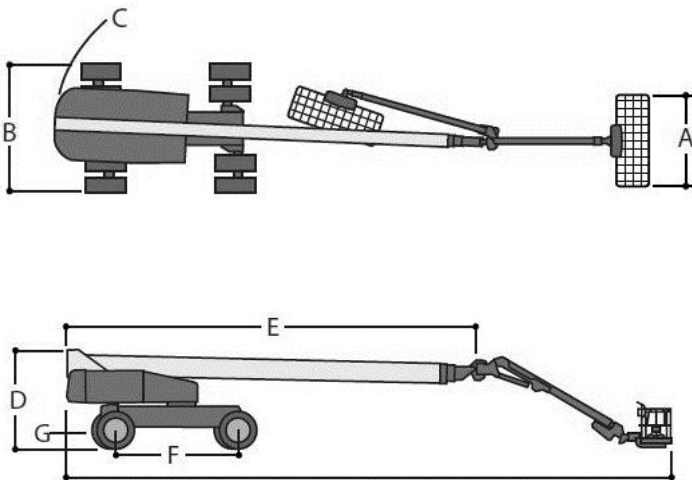

Gräber

Arbeitsbühnen · Autokrane · Stapler

78467 Konstanz
Macairestraße 9

Tel.: +49 (0) 07531/1270-0
Fax.: +49 (0) 07531/1270-19

Teleskop-Bühne//Diesel Allrad

Interne Bezeichnung:	4-430
Arbeitshöhe:	43,30m
Plattformhöhe:	41,30m
Seitliche Reichweite:	24,38m
Schwenken:	360°
Plattform-Kapazität – Beschränkt:	450 kg
Plattform-Kapazität – Unbeschränkt:	450 kg
Plattformrotor (hydraulisch):	180°
Korbarm – Gesamtlänge:	2,44m
Korbarm – Bewegungsradius der Gelenkverbindung:	Horizontal Vertikal
Steigfähigkeit:	45,00%
Antrieb:	Diesel

A. Plattformgröße	0,91m x 2,44 m
B. Gesamtbreite (Achsen eingezogen)	2,49m
Gesamtbreite (Achsen ausgefahren)	3,81m
C. Drehwagenüberhang	1,68m
D. Bauhöhe	3,05m
E. Länge	11,86m
F. Radstand	3,81m
Bodenfreiheit	0,30m
Maschinengewicht:	20.400 kg