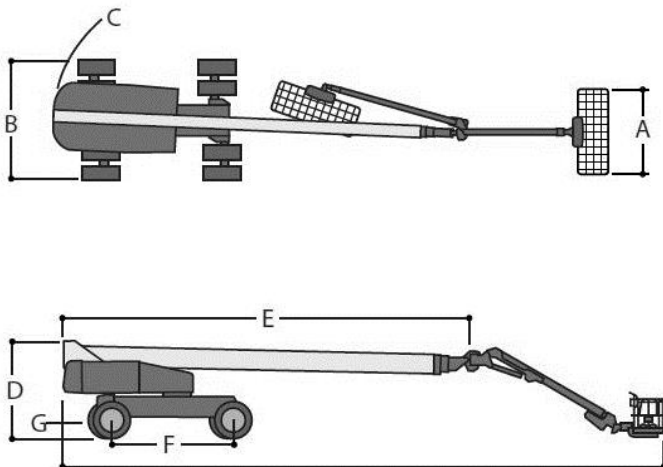

Gräber
Arbeitsbühnen · Autokrane · Stapler

78467 Konstanz
Macairestraße 9

Tel.: +49 (0) 07531/1270-0
Fax.: +49 (0) 07531/1270-19

Teleskop-Bühne//Diesel Allrad

Interne Bezeichnung:	4-470
Arbeitshöhe:	47,72m
Plattformhöhe:	45,72m
Seitliche Reichweite:	24,38m
Schwenken:	360°
Plattform-Kapazität – Beschränkt:	450 kg
Plattform-Kapazität – Unbeschränkt:	230 kg
Plattformrotor (hydraulisch):	180°
Korbarm – Bewegungsradius der Gelenkverbindung:	Horizontal Vertikal
Steigfähigkeit:	40,00%
Antrieb:	Diesel
Sonderausstattung:	230v Anschluss Partikelfilter Pressluftanschl.

A. Plattformlänge:	0,91m
Plattformbreite:	2,44m
B. Breite mit eingefahrenen Achsen Breite mit ausgefahrenen Achsen	2,49m 3,81m
C. Drehwagenüberhang:	1,68m
D. Höhe – eingefahren:	3,05m
E. Länge Transportlänge:	18,82m 13,11m
F. Radstand	3,81m
G. Bodenfreiheit	0,30m
Maschinengewicht:	22.000 kg