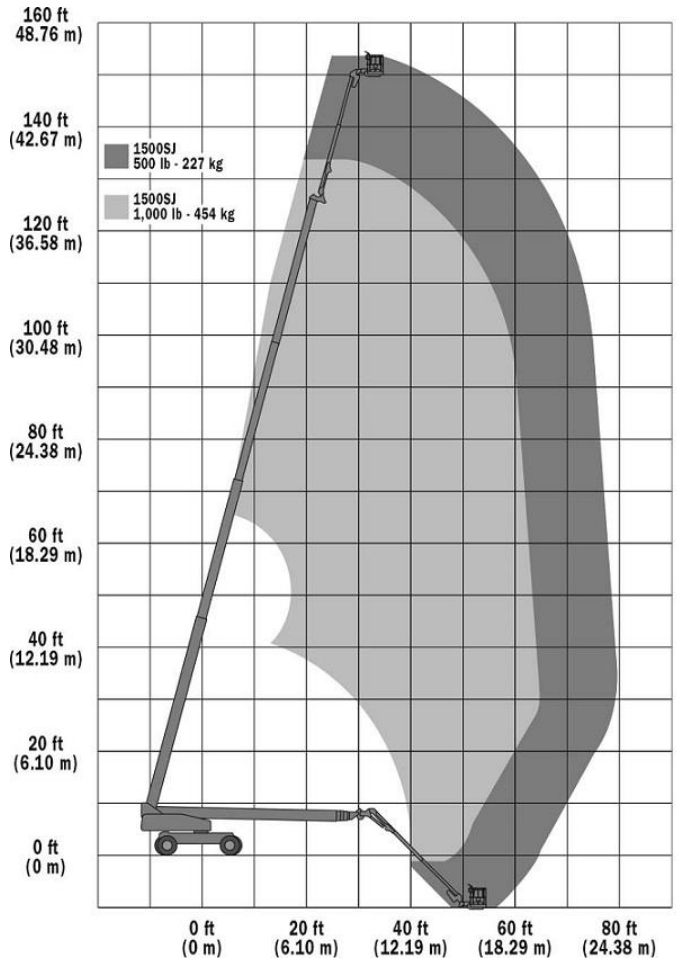

Gräber
Arbeitsbühnen · Autokrane · Stapler

78467 Konstanz
Macairestraße 9

Tel.: +49 (0) 07531/1270-0
Fax.: +49 (0) 07531/1270-19

Teleskop-Bühne//Diesel Allrad

Interne Bezeichnung:	4-470
Arbeitshöhe:	47,72m
Plattformhöhe:	45,72m
Seitliche Reichweite:	24,38m
Schwenken:	360°
Plattform-Kapazität – Beschränkt:	450 kg
Plattform-Kapazität – Unbeschränkt:	230 kg
Plattformrotor (hydraulisch):	180°
Korbarm – Bewegungsradius der Gelenkverbindung:	Horizontal Vertikal
Steigfähigkeit:	40,00%
Antrieb:	Diesel
Sonderausstattung:	230v Anschluss Partikelfilter Pressluftanschl.

A. Plattformlänge:	0,91m
Plattformbreite:	2,44m
B. Breite mit eingefahrenen Achsen Breite mit ausgefahrenen Achsen	2,49m 3,81m
C. Drehwagenüberhang:	1,68m
D. Höhe – eingefahren:	3,05m
E. Länge Transportlänge:	18,82m 13,11m
F. Radstand	3,81m
G. Bodenfreiheit	0,30m
Maschinengewicht:	22.000 kg