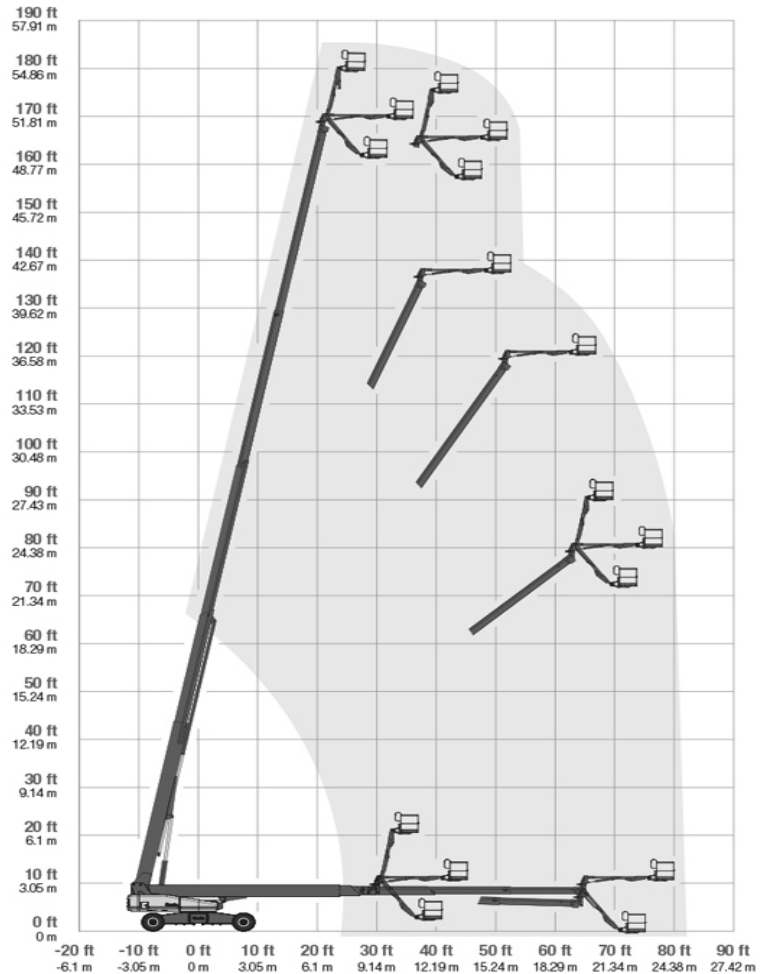

# Gräber

Arbeitsbühnen · Autokrane · Stapler

**78467 Konstanz**  
**Macairestraße 9**

**Tel.: +49 (0) 07531/1270-0**  
**Fax.: +49 (0) 07531/1270-19**

## Teleskop-Bühne//Diesel Allrad

<b>Interne Bezeichnung:</b>	<b>4-570</b>
<b>Arbeitshöhe:</b>	56,86m
<b>Plattformhöhe:</b>	54,86m
<b>Seitliche Reichweite:</b>	24,38m
<b>Schwenken:</b>	360°
<b>Plattform-Kapazität – Unbeschränkt:</b>	340 kg
<b>Plattformrotor (hydraulisch):</b>	160°
<b>Korbarm – Gesamtlänge:</b>	2,44m
<b>Korbarm – Bewegungsradius der Gelenkverbindung:</b>	Horizontal Vertikal
<b>Steigfähigkeit:</b>	45,00%
<b>Antrieb:</b>	Diesel
<b>Sonderausstattung:</b>	230v Anschluss Partikelfilter Pressluftanschl.

<b>A. Plattformlänge:</b>	0,91m
<b>B. Plattformbreite:</b>	2,44m
<b>C. Höhe – eingefahren:</b>	3,05m
<b>D. Länge – eingefahren:</b> Länge – ausgefahren:	12,98m 14,33m
<b>E. Breite mit eingefahrenen Achsen</b> Breite mit ausgefahrenen Achsen	2,49m 5,03m
<b>F. Radstand – eingezogen</b> Radstand – ausgefahren	3,81m 4,72m
<b>G. Bodenfreiheit</b>	0,38m
<b>Maschinengewicht:</b>	24.856 kg