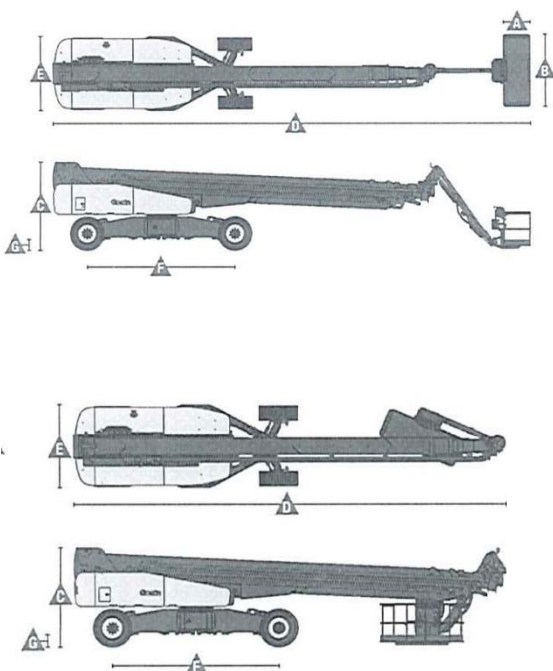

## Teleskop-Bühne//Diesel Allrad

<b>Interne Bezeichnung:</b>	<b>4-570</b>
<b>Arbeitshöhe:</b>	56,86m
<b>Plattformhöhe:</b>	54,86m
<b>Seitliche Reichweite:</b>	24,38m
<b>Schwenken:</b>	360°
<b>Plattform-Kapazität – Unbeschränkt:</b>	340 kg
<b>Plattformrotor (hydraulisch):</b>	160°
<b>Korbarm – Gesamtlänge:</b>	2,44m
<b>Korbarm – Bewegungsradius der Gelenkverbindung:</b>	Horizontal Vertikal
<b>Steigfähigkeit:</b>	45,00%
<b>Antrieb:</b>	Diesel
<b>Sonderausstattung:</b>	230v Anschluss Partikelfilter Pressluftanschl.

<b>A. Plattformlänge:</b>	0,91m
<b>B. Plattformbreite:</b>	2,44m
<b>C. Höhe – eingefahren:</b>	3,05m
<b>D. Länge – eingefahren:</b> Länge – ausgefahren:	12,98m 14,33m
<b>E. Breite mit eingefahrenen Achsen</b> Breite mit ausgefahrenen Achsen	2,49m 5,03m
<b>F. Radstand – eingezogen</b> Radstand – ausgefahren	3,81m 4,72m
<b>G. Bodenfreiheit</b>	0,38m
<b>Maschinengewicht:</b>	24.856 kg