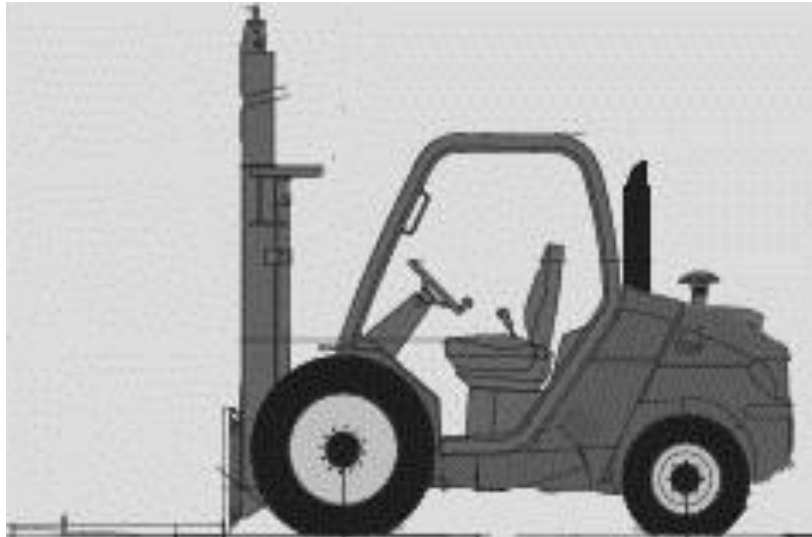

Gräber
Arbeitsbühnen · Autokrane · Stapler

78467 Konstanz
Macairestraße 9

Tel.: +49 (0) 07531/1270-0
Fax.: +49 (0) 07531/1270-19

Front-Gabelstapler//Diesel

Interne Bezeichnung:	5-026
Max. Hubhöhe:	3,70m
Max. Tragkraft:	2500kg
Gabellänge:	1,25m
Länge/Breite/Höhe:	2,95/1,45/2,00m
Antrieb:	Diesel
Eigengewicht:	4340kg