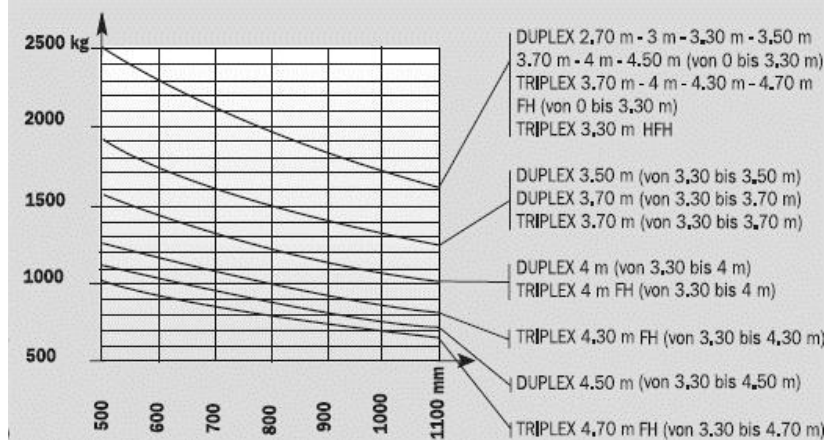

Gräber
Arbeitsbühnen · Autokrane · Stapler

78467 Konstanz
Macairestraße 9

Tel.: +49 (0) 07531/1270-0
Fax.: +49 (0) 07531/1270-19

Front-Gabelstapler//Diesel

Interne Bezeichnung:	5-026
Max. Hubhöhe:	3,70m
Max. Tragkraft:	2500kg
Gabellänge:	1,25m
Länge/Breite/Höhe:	2,95/1,45/2,00m
Antrieb:	Diesel
Eigengewicht:	4340kg