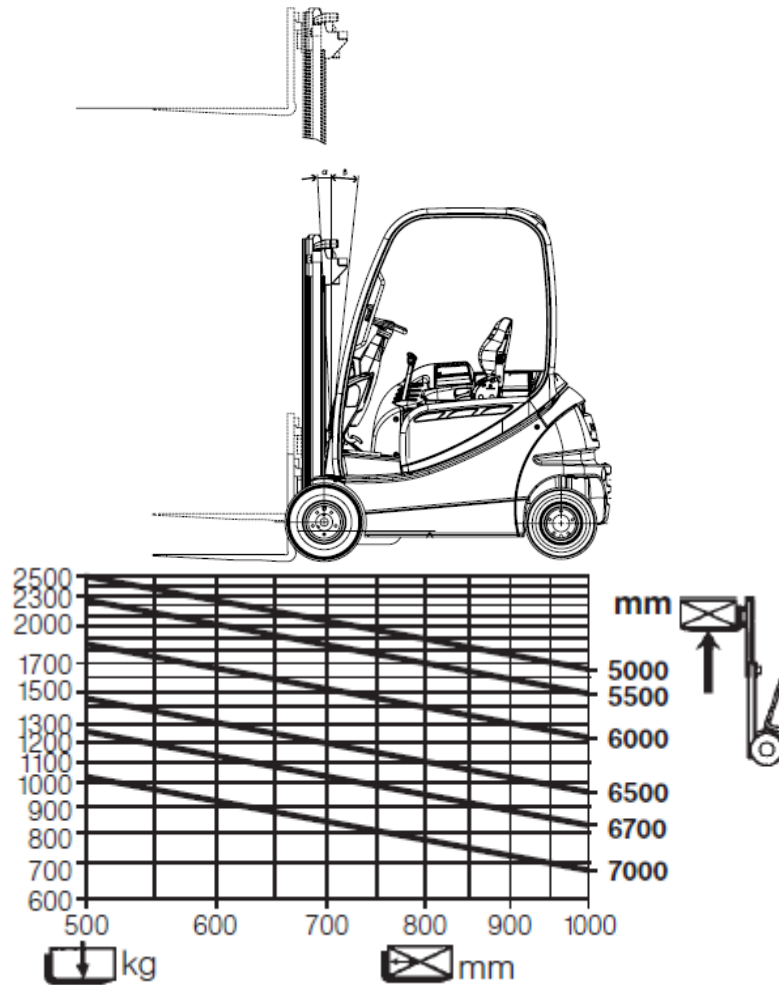

Gräber
Arbeitsbühnen · Autokrane · Stapler

78467 Konstanz
Macairestraße 9

Tel.: +49 (0) 07531/1270-0
Fax.: +49 (0) 07531/1270-19

Front-Gabelstapler//Elektro

Interne Bezeichnung:	5-029
Max. Hubhöhe:	6,45m
Max. Tragkraft:	2500kg
Gabellänge:	1,25m
Länge/Breite/Höhe:	1,80/1,20/2,88m
Antrieb:	Elektro
Eigengewicht:	4595kg