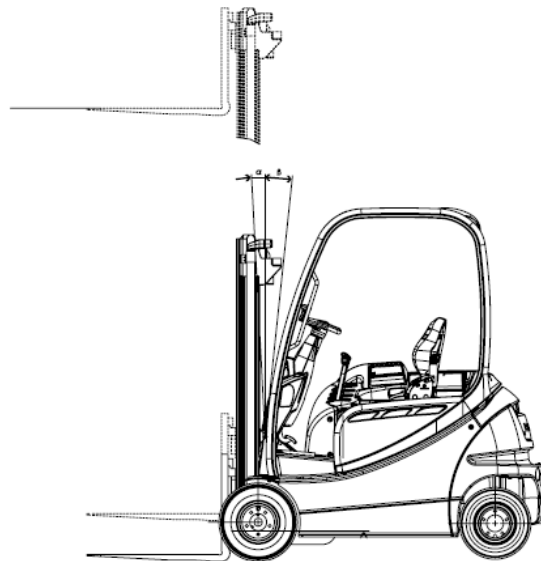

## Front-Gabelstapler//Elektro

<b>Interne Bezeichnung:</b>	<b>5-03</b>
<b>Max. Hubhöhe:</b>	5,05m
<b>Max. Tragkraft:</b>	3000kg
<b>Gabellänge:</b>	1,50m
<b>Länge/Breite/Höhe:</b>	1,80/1,20/2,88m
<b>Antrieb:</b>	Elektro
<b>Eigengewicht:</b>	5500kg