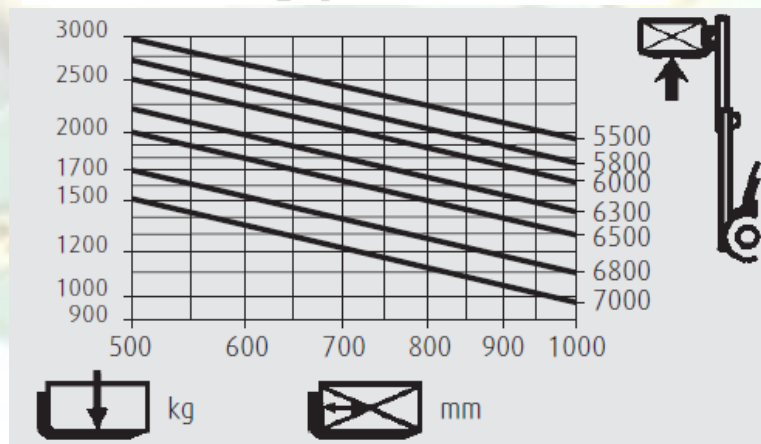

## Front-Gabelstapler//Elektro

<b>Interne Bezeichnung:</b>	<b>5-03</b>
<b>Max. Hubhöhe:</b>	5,05m
<b>Max. Tragkraft:</b>	3000kg
<b>Gabellänge:</b>	1,50m
<b>Länge/Breite/Höhe:</b>	1,80/1,20/2,88m
<b>Antrieb:</b>	Elektro
<b>Eigengewicht:</b>	5500kg