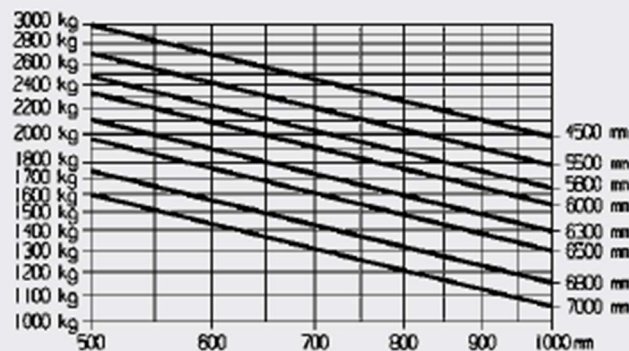

## Front-Gabelstapler//Elektro

E30/E30L

<b>Interne Bezeichnung:</b>	<b>5-031</b>
<b>Max. Hubhöhe:</b>	3,18m
<b>Max. Tragkraft:</b>	3000kg
<b>Gabellänge:</b>	1,20m
<b>Länge/Breite/Höhe:</b>	3,64/1,14/2,23m
<b>Antrieb:</b>	Elektro
<b>Eigengewicht:</b>	5435 kg