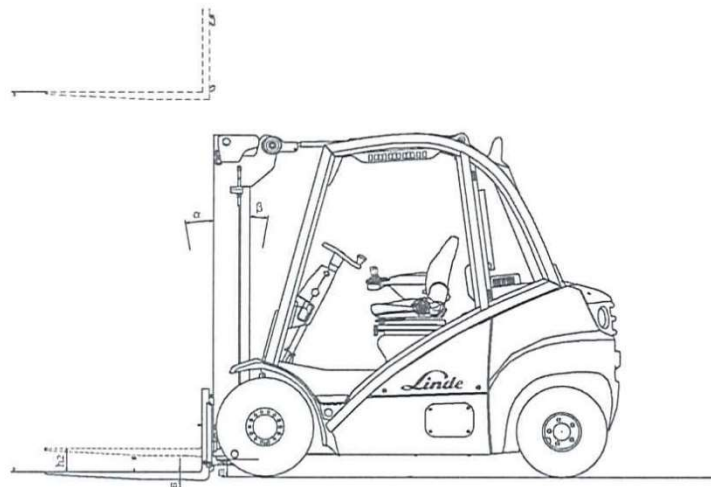

## Front-Gabelstapler//Elektro

E30/E30L

<b>Interne Bezeichnung:</b>	<b>5-031</b>
<b>Max. Hubhöhe:</b>	3,18m
<b>Max. Tragkraft:</b>	3000kg
<b>Gabellänge:</b>	1,20m
<b>Länge/Breite/Höhe:</b>	3,64/1,14/2,23m
<b>Antrieb:</b>	Elektro
<b>Eigengewicht:</b>	5435 kg