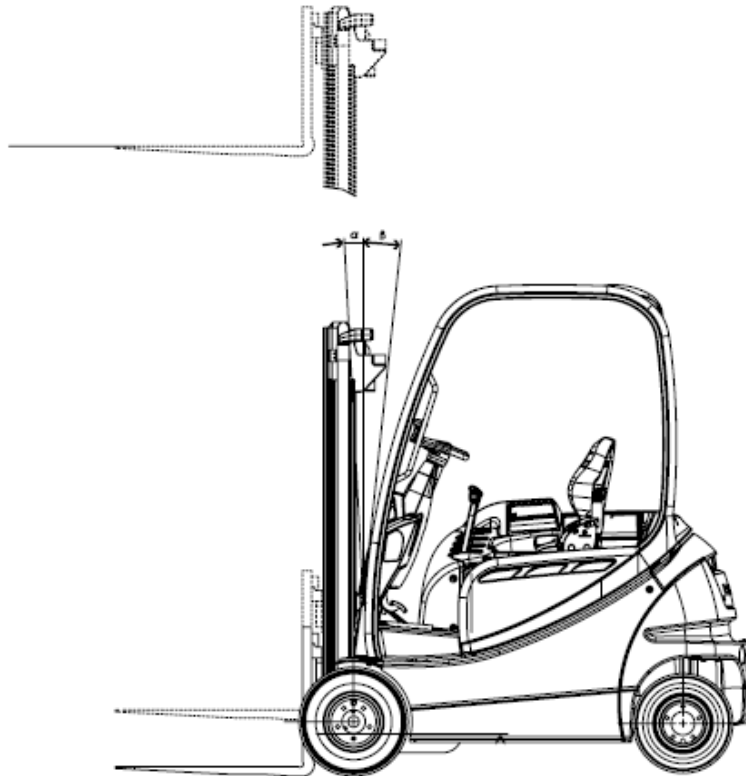

Gräber

Arbeitsbühnen · Stapler · Krane

Konstanz 07531 - 12 70 - 0

Weil am Rhein 07621 - 58 68 - 0

Singen 07731 - 16 94 - 0

Front-Gabelstapler//Elektro

Interne Bezeichnung:	5-032
Max. Hubhöhe:	4,83 m
Max. Tragkraft:	3000 kg
Gabellänge:	2400x100x45 mm
Breite/Höhe:	1,14m /2,22m
Antrieb:	Elektro
Eigengewicht:	4495 kg