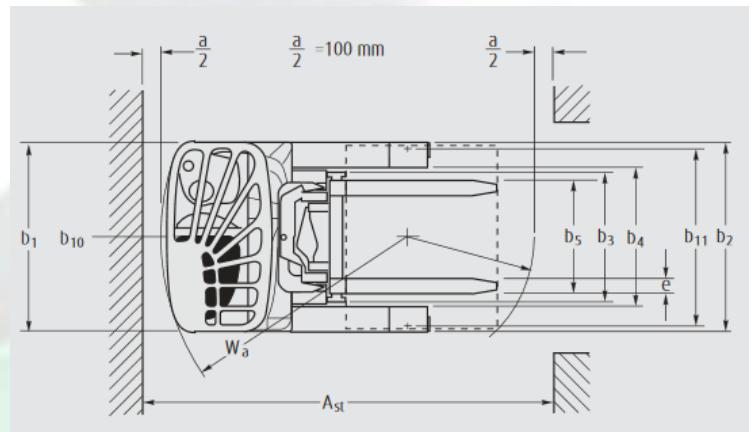

## Schubmaststapler 1,6t / 6,96m

<b>Interne Bezeichnung:</b>	<b>5-0471</b>
<b>Hersteller</b>	<b>Linde</b>
Höhe Hubgerüst ausgefahren	6,960 m
Lastschwerpunkt	600
<b>Max. Tragkraft:</b>	<b>1.600kg</b>
Mastart	Triplex
Bauhöhe	2,91 m
Leergewicht:	3.080 kg

Länge einschließlich Gabel:	2,40m
Gesamtbreite	1,25m
Freihub	1,80m
Fahrgeschwindigkeit	11 Km/h
Gabelzinkenmaße	50 x 100 x 1180 mm
Antrieb	Elektro

[www.graeber.rentals](http://www.graeber.rentals)

**Niederlassungen in Grenzgebieten: Schweiz, Frankreich, Österreich**