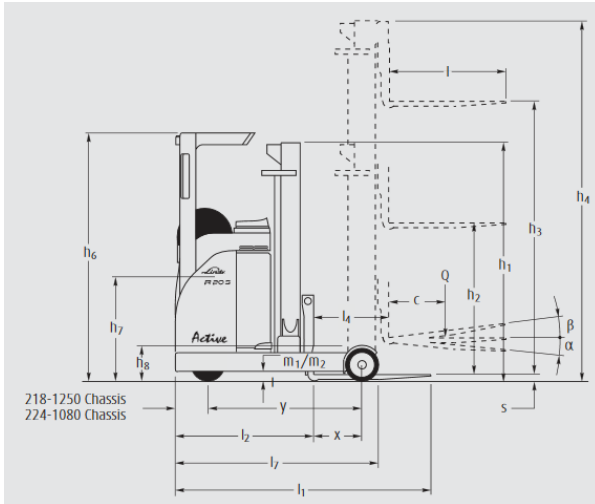

# Gräber

Arbeitsbühnen · Stapler · Krane

**78467 Konstanz**  
**Macairestraße 5-9**

**Tel.: +49 (0) 07531/1270-0**  
**Fax.: +49 (0) 07531/1270-19**

## Schubmaststapler 1,6t / 6,96m

<b>Interne Bezeichnung:</b>	<b>5-0471</b>
<b>Hersteller</b>	<b>Linde</b>
Höhe Hubgerüst ausgefahren	6,960 m
Lastschwerpunkt	600
<b>Max. Tragkraft:</b>	<b>1.600kg</b>
Mastart	Triplex
Bauhöhe	2,91 m
Leergewicht:	3.080 kg

Länge einschließlich Gabel:	2,40m
Gesamtbreite	1,25m
Freihub	1,80m
Fahrgeschwindigkeit	11 Km/h
Gabelzinkenmaße	50 x 100 x 1180 mm
Antrieb	Elektro

[www.graeber.rentals](http://www.graeber.rentals)

**Niederlassungen in Grenzgebieten: Schweiz, Frankreich, Österreich**