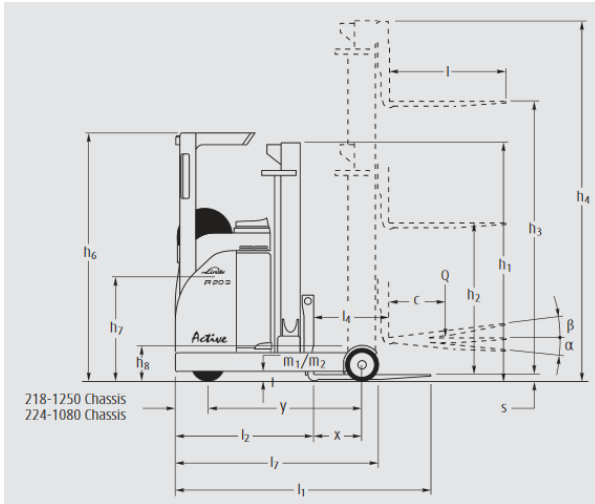

# Gräber

Arbeitsbühnen · Stapler · Krane

**78467 Konstanz**  
**Macairestraße 5-9**

**Tel.: +49 (0) 07531/1270-0**  
**Fax.: +49 (0) 07531/1270-19**

## Schubmaststapler 1,6t ,10,655m

<b>Interne Bezeichnung:</b>	<b>5-0472</b>
<b>Hersteller</b>	<b>Linde</b>
Höhe Hubgerüst ausgefahren	10,655 m
Lastschwerpunkt	600
<b>Max. Tragkraft:</b>	<b>1.600kg</b>
Mastart	Triplex
Bauhöhe	4,43 m
Leergewicht:	3.040 kg

Länge einschließlich Gabel:	2,40 m
Gesamtbreite	1,25 m
Freihub	3,58 m
Fahrgeschwindigkeit	11 Km/h
Gabelzinkenmaße	50 x 100 x 1180 mm
Antrieb	Elektro

[www.graeber.rentals](http://www.graeber.rentals)

**Niederlassungen in Grenzgebieten: Schweiz, Frankreich, Österreich**