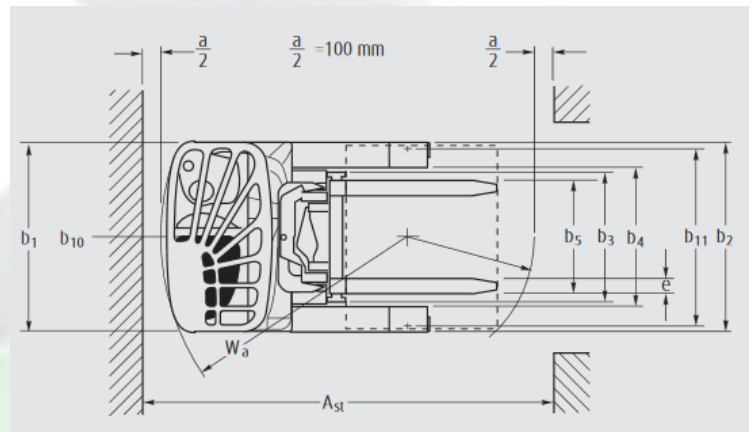

## Schubmaststapler 1,6t ,10,655m

<b>Interne Bezeichnung:</b>	<b>5-0472</b>
<b>Hersteller</b>	<b>Linde</b>
Höhe Hubgerüst ausgefahren	10,655 m
Lastschwerpunkt	600
<b>Max. Tragkraft:</b>	<b>1.600kg</b>
Mastart	Triplex
Bauhöhe	4,43 m
Leergewicht:	3.040 kg

Länge einschließlich Gabel:	2,40 m
Gesamtbreite	1,25 m
Freihub	3,58 m
Fahrgeschwindigkeit	11 Km/h
Gabelzinkenmaße	50 x 100 x 1180 mm
Antrieb	Elektro

[www.graeber.rentals](http://www.graeber.rentals)

**Niederlassungen in Grenzgebieten: Schweiz, Frankreich, Österreich**