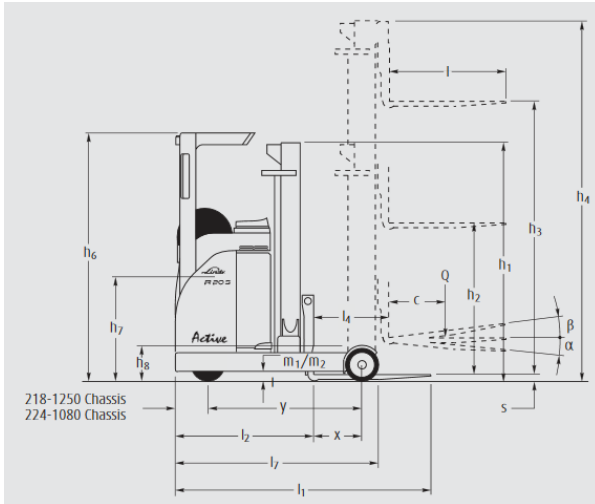

Gräber

Arbeitsbühnen · Stapler · Krane

78467 Konstanz
Macairestraße 5-9

Tel.: +49 (0) 07531/1270-0
Fax.: +49 (0) 07531/1270-19

Schubmaststapler 2,0t / 7,70m

Interne Bezeichnung:	5-0481
Hersteller	Linde
Höhe Hubgerüst ausgefahren	7,70 m
Lastschwerpunkt	600 mm
Max. Tragkraft:	2.000 kg
Mastart	Triplex
Bauhöhe Mast	3,25 m
Leergewicht:	3.853 kg

Länge einschließlich Gabel:	2,50 m
Gesamtbreite	1,25 m
Freihub	2,20 m
Fahrgeschwindigkeit	11 Km/h
Gabelzinkenmaße	50 x 100 x 1180 mm
Antrieb	Elektro

www.graeber.rentals

Niederlassungen in Grenzgebieten: Schweiz, Frankreich, Österreich