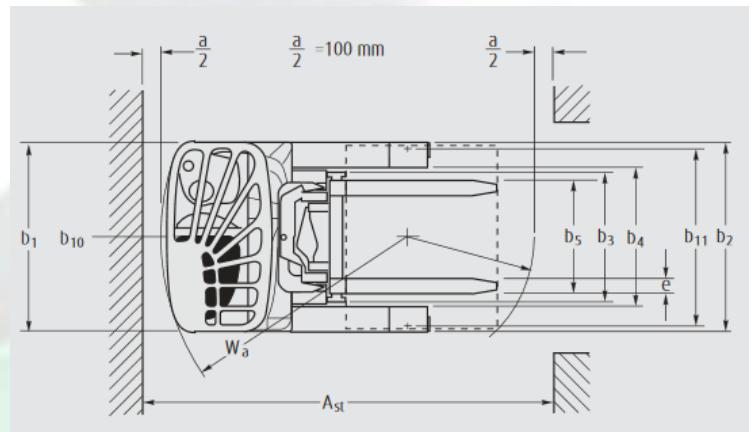

Gräber

Arbeitsbühnen · Stapler · Krane

78467 Konstanz
Macairestraße 5-9

Tel.: +49 (0) 07531/1270-0
Fax.: +49 (0) 07531/1270-19

Schubmaststapler 2,0t / 7,70m

Interne Bezeichnung:	5-0481
Hersteller	Linde
Höhe Hubgerüst ausgefahren	7,70 m
Lastschwerpunkt	600 mm
Max. Tragkraft:	2.000 kg
Mastart	Triplex
Bauhöhe Mast	3,25 m
Leergewicht:	3.853 kg

Länge einschließlich Gabel:	2,50 m
Gesamtbreite	1,25 m
Freihub	2,20 m
Fahrgeschwindigkeit	11 Km/h
Gabelzinkenmaße	50 x 100 x 1180 mm
Antrieb	Elektro

www.graeber.rentals

Niederlassungen in Grenzgebieten: Schweiz, Frankreich, Österreich