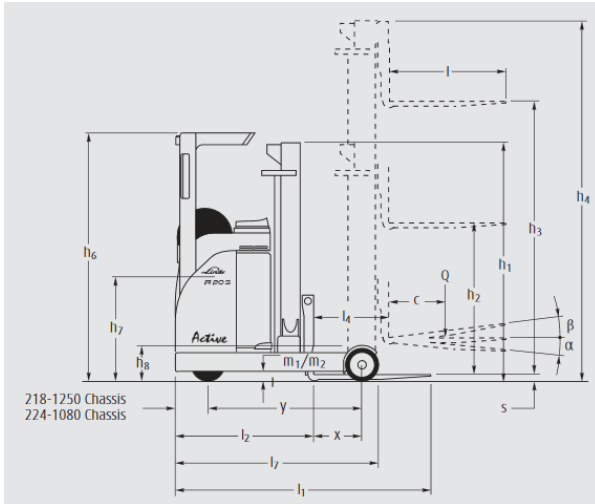

Gräber

Arbeitsbühnen · Stapler · Krane

78467 Konstanz
Macairestraße 5-9

Tel.: +49 (0) 07531/1270-0
Fax.: +49 (0) 07531/1270-19

Schubmaststapler 2,0t ,10,655m

Interne Bezeichnung:	5-0482
Hersteller	Linde
Höhe Hubgerüst ausgefahren	10,655 m
Lastschwerpunkt	600
Max. Tragkraft:	2.000kg
Mastart	Triplex
Bauhöhe	4,43 m
Leergewicht:	3.853 kg

Länge einschließlich Gabel:	2,50 m
Gesamtbreite	1,25 m
Freihub	3,58 m
Fahrgeschwindigkeit	11 Km/h
Gabelzinkenmaße	45 x 100 x 1180 mm
Antrieb	Elektro

www.graeber.rentals

Niederlassungen in Grenzgebieten: Schweiz, Frankreich, Österreich