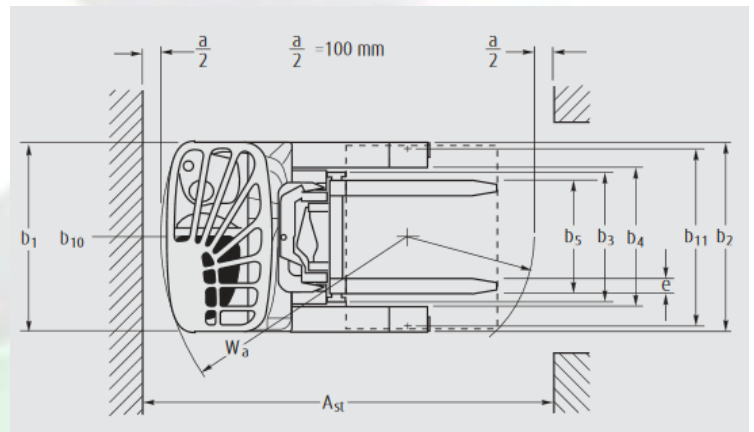

Gräber

Arbeitsbühnen · Stapler · Krane

78467 Konstanz
Macairestraße 5-9

Tel.: +49 (0) 07531/1270-0
Fax.: +49 (0) 07531/1270-19

Schubmaststapler 2,0t ,10,655m

Interne Bezeichnung:	5-0482
Hersteller	Linde
Höhe Hubgerüst ausgefahren	10,655 m
Lastschwerpunkt	600
Max. Tragkraft:	2.000kg
Mastart	Triplex
Bauhöhe	4,43 m
Leergewicht:	3.853 kg

Länge einschließlich Gabel:	2,50 m
Gesamtbreite	1,25 m
Freihub	3,58 m
Fahrgeschwindigkeit	11 Km/h
Gabelzinkenmaße	45 x 100 x 1180 mm
Antrieb	Elektro

www.graeber.rentals

Niederlassungen in Grenzgebieten: Schweiz, Frankreich, Österreich