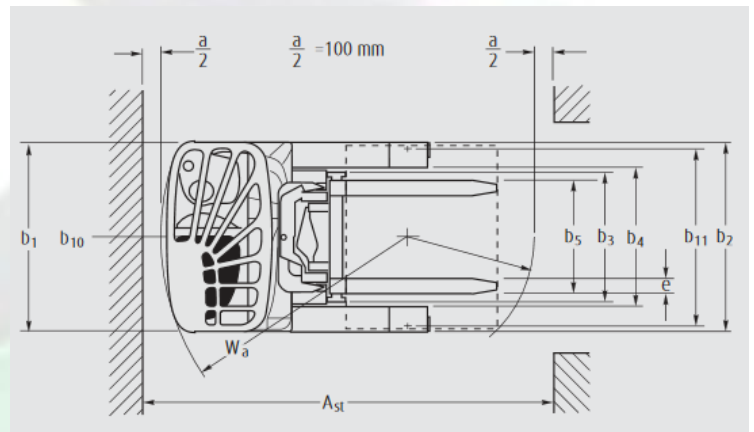

Gräber

Arbeitsbühnen · Stapler · Krane

78467 Konstanz

Macairestraße 5-9

Tel.: +49 (0) 07531/1270-0

Fax.: +49 (0) 07531/1270-19

Schubmaststapler 1,6t / 8,50m

Interne Bezeichnung:	5-0491
Hersteller	Jungheinrich
Höhe Hubgerüst ausgefahren	8,50 m
Lastschwerpunkt	600 mm
Max. Tragkraft:	1.600 kg
Mastart	Triplex
Bauhöhe Mast	2,82 m
Gesamtgewicht:	3.653 kg

Länge einschließlich Gabel:	2,65 m
Gesamtbreite	1,25 m
Freihub	1,80 m
Fahrgeschwindigkeit	11 Km/h
Gabelzinkenmaße	45 x 95 x 1140 mm
Antrieb	Elektro

www.graeber.rentals

Niederlassungen in Grenzgebieten: Schweiz, Frankreich, Österreich