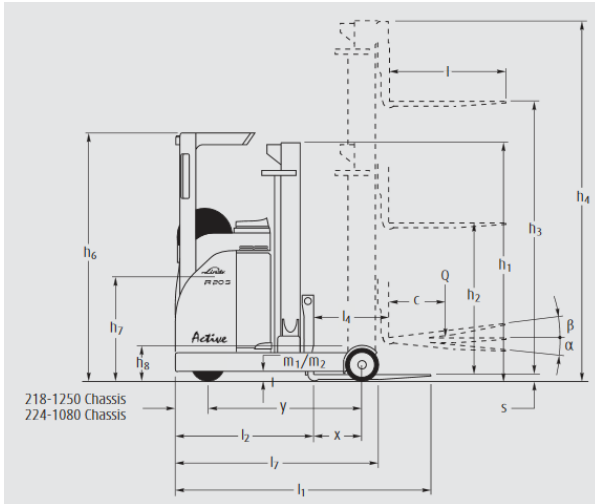

Gräber

Arbeitsbühnen · Stapler · Krane

78467 Konstanz

Macairestraße 5-9

Tel.: +49 (0) 07531/1270-0

Fax.: +49 (0) 07531/1270-19

Schubmaststapler 1,6t / 8,50m

Interne Bezeichnung:	5-0491
Hersteller	Jungheinrich
Höhe Hubgerüst ausgefahren	8,50 m
Lastschwerpunkt	600 mm
Max. Tragkraft:	1.600 kg
Mastart	Triplex
Bauhöhe Mast	2,82 m
Gesamtgewicht:	3.653 kg

Länge einschließlich Gabel:	2,65 m
Gesamtbreite	1,25 m
Freihub	1,80 m
Fahrgeschwindigkeit	11 Km/h
Gabelzinkenmaße	45 x 95 x 1140 mm
Antrieb	Elektro

www.graeber.rentals

Niederlassungen in Grenzgebieten: Schweiz, Frankreich, Österreich