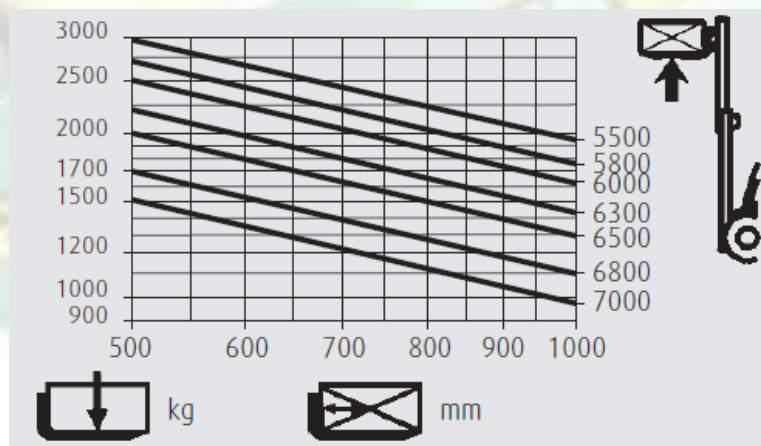

## Front-Gabelstapler//Elektro

<b>Interne Bezeichnung:</b>	<b>5-05</b>
<b>Max. Hubhöhe:</b>	4,30m
<b>Max. Tragkraft:</b>	3000kg
<b>Gabellänge:</b>	2,00m
<b>Länge/Breite/Höhe:</b>	2,44/1,20/2,05m
<b>Antrieb:</b>	Elektro
<b>Eigengewicht:</b>	5250kg