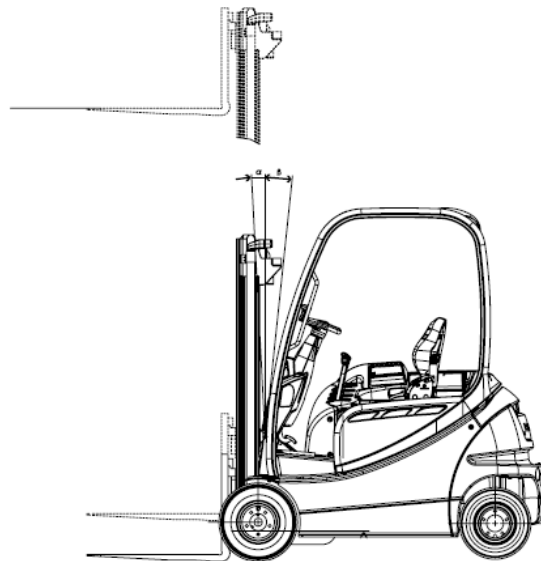

## Front-Gabelstapler//Elektro

<b>Interne Bezeichnung:</b>	<b>5-05</b>
<b>Max. Hubhöhe:</b>	4,30m
<b>Max. Tragkraft:</b>	3000kg
<b>Gabellänge:</b>	2,00m
<b>Länge/Breite/Höhe:</b>	2,44/1,20/2,05m
<b>Antrieb:</b>	Elektro
<b>Eigengewicht:</b>	5250kg