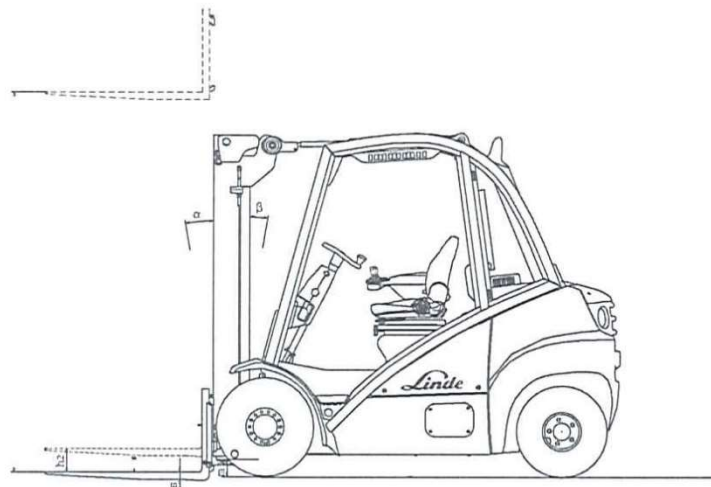

Konstanz 07531 - 12 70 - 0

Weil am Rhein 07621 - 58 68 - 0

Singen 07731 - 16 94 - 0

Front-Gabelstapler//Elektro

H50/600

Interne Bezeichnung:	5-056
Max. Hubhöhe:	6,01m
Max. Tragkraft:	5000kg
Gabellänge:	1,60m
Antrieb:	Elektro
Eigengewicht:	6260 kg