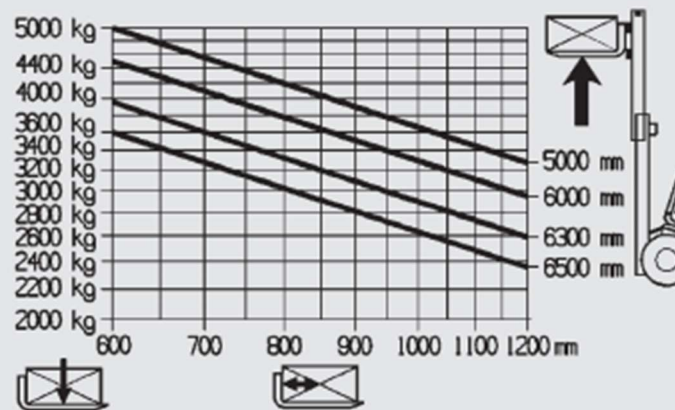

Konstanz 07531 - 12 70 - 0

Weil am Rhein 07621 - 58 68 - 0

Singen 07731 - 16 94 - 0

Front-Gabelstapler//Elektro

H50/600

Interne Bezeichnung:	5-056
Max. Hubhöhe:	6,01m
Max. Tragkraft:	5000kg
Gabellänge:	1,60m
Antrieb:	Elektro
Eigengewicht:	6260 kg