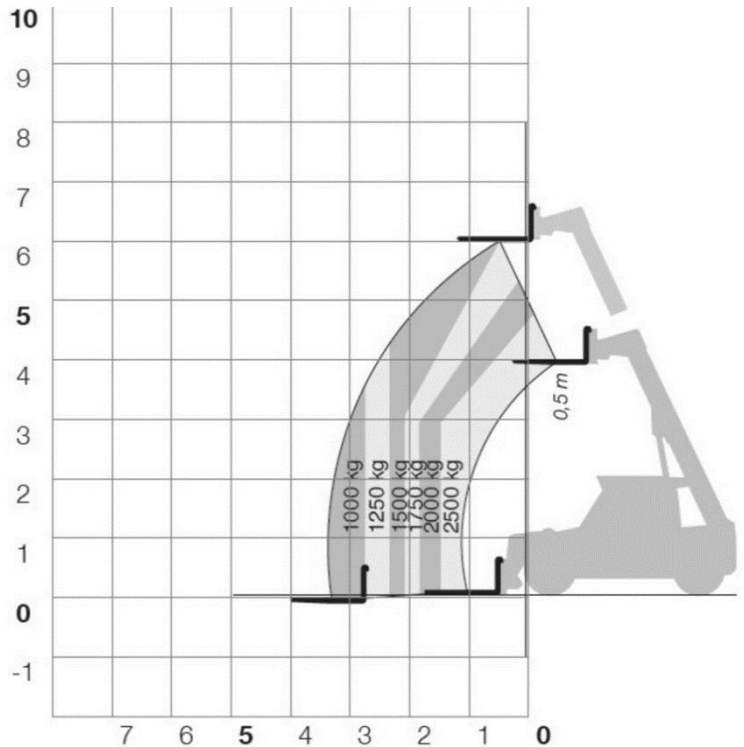

Gräber
Arbeitsbühnen · Autokrane · Stapler

78467 Konstanz
Macairestraße 9

Tel.: +49 (0) 07531/1270-0
Fax.: +49 (0) 07531/1270-19

Teleskop-Gabelstapler//Diesel

Interne Bezeichnung:	5-061
Max. Hubhöhe:	6,00m
Max. Tragkraft:	2.500kg
Tragkraft b. max. Hubhöhe:	1.750kg
Eigengewicht:	4.750kg
Zubehör:	Seilwinde Lasthaken Gittermast-Arm Schaufel

A. Länge bis Gabelträger:	6,24m
B+D. Von Achse bis Gabelträger:	2,24m
C. Achsenabstand	2,45m
F. Bodenfreiheit:	0,27m
H. Gesamtbreite:	1,80m
M. Kabinenbreite:	0,98m