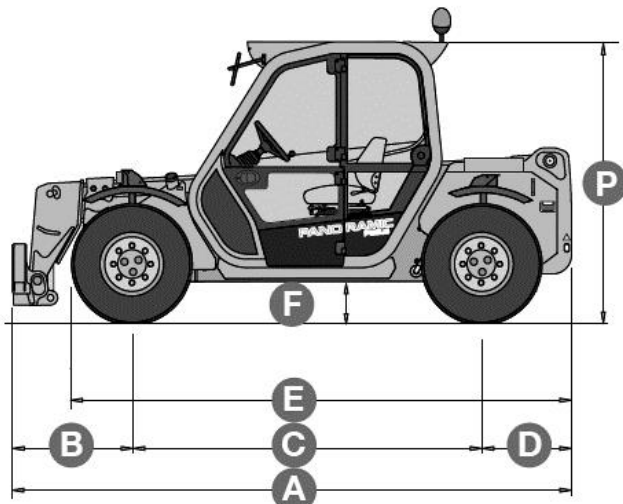

Gräber
Arbeitsbühnen · Autokrane · Stapler

78467 Konstanz
Macairestraße 9

Tel.: +49 (0) 07531/1270-0
Fax.: +49 (0) 07531/1270-19

Teleskop-Gabelstapler//Diesel

Interne Bezeichnung:	5-061
Max. Hubhöhe:	6,00m
Max. Tragkraft:	2.500kg
Tragkraft b. max. Hubhöhe:	1.750kg
Eigengewicht:	4.750kg
Zubehör:	Seilwinde Lasthaken Gittermast-Arm Schaufel

A. Länge bis Gabelträger:	6,24m
B+D. Von Achse bis Gabelträger:	2,24m
C. Achsenabstand	2,45m
F. Bodenfreiheit:	0,27m
H. Gesamtbreite:	1,80m
M. Kabinenbreite:	0,98m