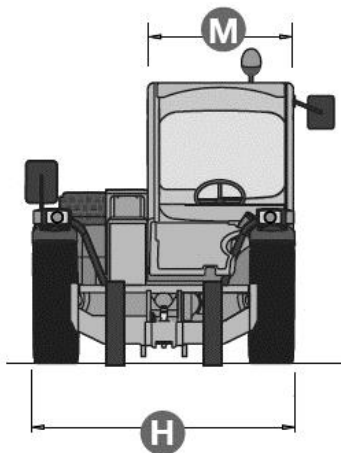

Gräber
Arbeitsbühnen · Autokrane · Stapler

78467 Konstanz
Macairestraße 9

Tel.: +49 (0) 07531/1270-0
Fax.: +49 (0) 07531/1270-19

Teleskop-Gabelstapler//Diesel

Interne Bezeichnung:	5-061
Max. Hubhöhe:	6,00m
Max. Tragkraft:	2.500kg
Tragkraft b. max. Hubhöhe:	1.750kg
Eigengewicht:	4.750kg
Zubehör:	Seilwinde Lasthaken Gittermast-Arm Schaufel

A. Länge bis Gabelträger:	6,24m
B+D. Von Achse bis Gabelträger:	2,24m
C. Achsenabstand	2,45m
F. Bodenfreiheit:	0,27m
H. Gesamtbreite:	1,80m
M. Kabinenbreite:	0,98m