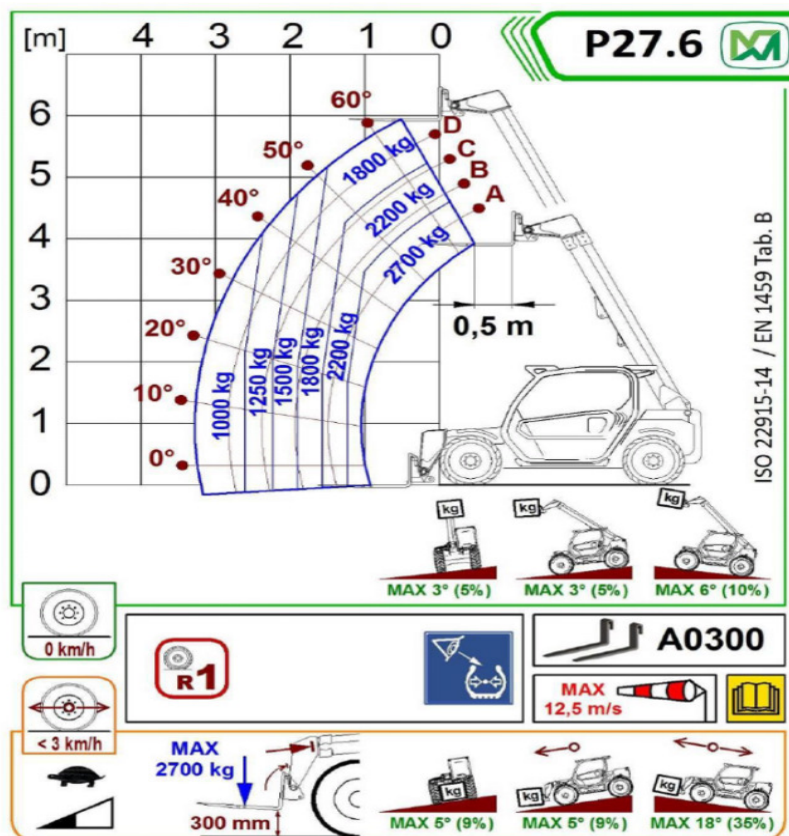

Gräber

Arbeitsbühnen · Stapler · Krane

Konstanz

07531 - 12 70 - 0

Weil am Rhein

07621 - 58 68 - 0

Teleskop-Gabelstapler // Diesel

Interne Bezeichnung:	5-062	Länge:	3,89m
Max. Hubhöhe:	5,90m	Höhe:	1,92m
Max. Tragkraft:	2.700kg	Gesamtbreite:	1,84m
Tragkraft b. max. Hubhöhe:	1.800kg	Max. Ausladung:	3,30m
Eigengewicht:	5.200kg	Länge bis Geräteträger:	3,91m
Zubehör:	Seilwinde Lasthaken Gittermast-Arm Schaufel	Antrieb:	Allrad