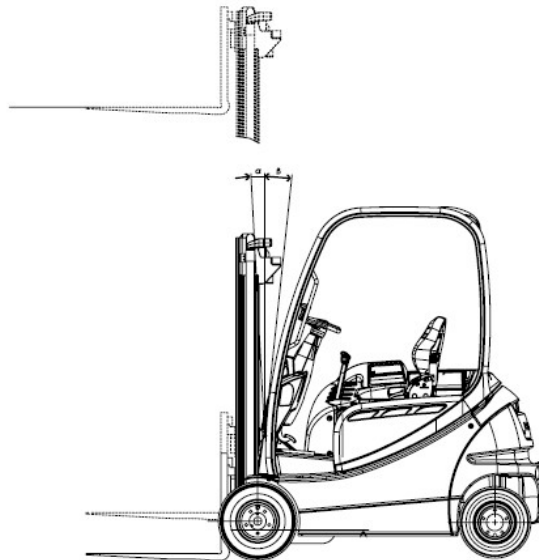

Konstanz 07531 - 12 70 - 0

Weil am Rhein 07621 - 58 68 - 0

Singen 07731 - 16 94 - 0

Front-Gabelstapler//Elektro

E16P (4-Rad)

Interne Bezeichnung:	5-068
Max. Hubhöhe:	3,48m
Max. Tragkraft:	1600kg
Gabellänge:	1,15m
Länge/Breite/Höhe:	2,76/1,20/2,30m
Antrieb:	Elektro
Eigengewicht:	2335kg