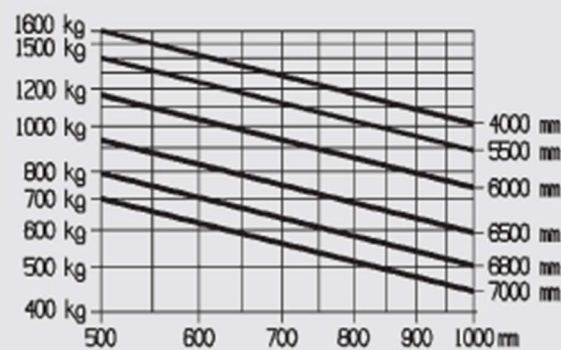

Konstanz 07531 - 12 70 - 0

Weil am Rhein 07621 - 58 68 - 0

Singen 07731 - 16 94 - 0

Front-Gabelstapler//Elektro

E16P (4-Rad)

Interne Bezeichnung:	5-068
Max. Hubhöhe:	3,48m
Max. Tragkraft:	1600kg
Gabellänge:	1,15m
Länge/Breite/Höhe:	2,76/1,20/2,30m
Antrieb:	Elektro
Eigengewicht:	2335kg