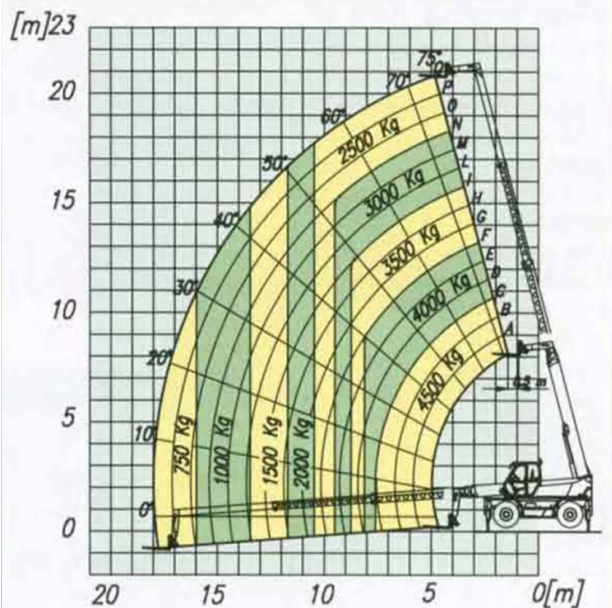

## Teleskop-Gabelstapler Roto//Diesel

ROTO 45.21 MCSS MIT LASTGABELN AUF ABSTÜTZUNGEN - 360° DREHUNG

ROTO 45.21 MCSS MIT LASTGABELN AUF RÄDERN

<b>Interne Bezeichnung:</b>	<b>5-07</b>
<b>Max. Hubhöhe:</b>	20,80m
<b>Max. seittl. Reichweite:</b>	18,00m
<b>Max. Tragkraft:</b>	4,500kg
<b>Tragkraft mit Stützen b. max. Hubhöhe:</b>	4.500kg bis 10,0m 2.500kg bis 20,8m
<b>Tragkraft ohne Stützen b. max. Hubhöhe:</b>	3.500kg bis 8,2m 1.000kg bis 15,7m
<b>Eigengewicht:</b>	14.050kg

<b>A. Länge bis Gabelträger:</b>	6,98m
<b>C. Achsenabstand:</b>	2,99m
<b>E. Länge von v. Stütze zu h. Stütze:</b>	5,00m
<b>F. Bodenfreiheit:</b>	0,33m
<b>H. Gesamtbreite:</b>	2,40m
<b>L. Breite mit Stützen:</b>	4,95m
<b>M. Kabinenbreite:</b>	0,98m
<b>Zubehör:</b>	Seilwinde, Lasthaken ,Gittermast -Arm ,Schaufel