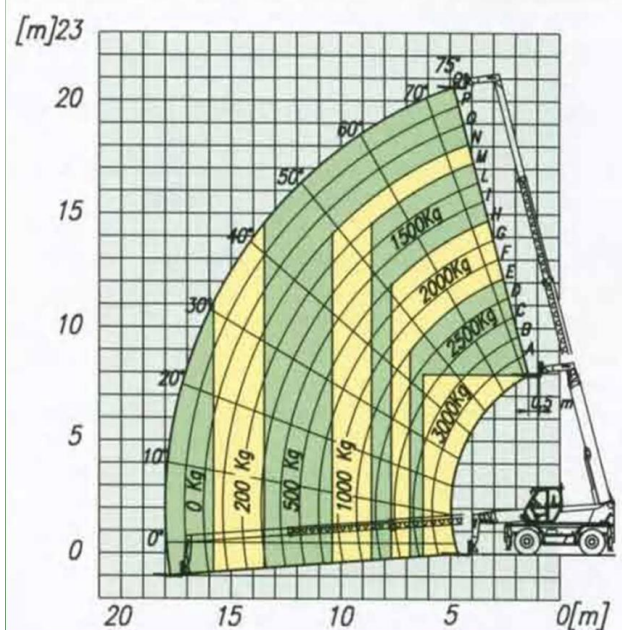

## Teleskop-Gabelstapler Roto//Diesel

ROTO 45.21 MCSS MIT LASTGABELN AUF ABSTÜTZUNGEN - 360° DREHUNG

ROTO 45.21 MCSS MIT LASTGABELN AUF RÄDERN

<b>Interne Bezeichnung:</b>	<b>5-07</b>
<b>Max. Hubhöhe:</b>	20,80m
<b>Max. seittl. Reichweite:</b>	18,00m
<b>Max. Tragkraft:</b>	4,500kg
<b>Tragkraft mit Stützen b. max. Hubhöhe:</b>	4.500kg bis 10,0m 2.500kg bis 20,8m
<b>Tragkraft ohne Stützen b. max. Hubhöhe:</b>	3.500kg bis 8,2m 1.000kg bis 15,7m
<b>Eigengewicht:</b>	14.050kg

<b>A. Länge bis Gabelträger:</b>	6,98m
<b>C. Achsenabstand:</b>	2,99m
<b>E. Länge von v. Stütze zu h. Stütze:</b>	5,00m
<b>F. Bodenfreiheit:</b>	0,33m
<b>H. Gesamtbreite:</b>	2,40m
<b>L. Breite mit Stützen:</b>	4,95m
<b>M. Kabinenbreite:</b>	0,98m
<b>Zubehör:</b>	Seilwinde, Lasthaken ,Gittermast -Arm ,Schaufel