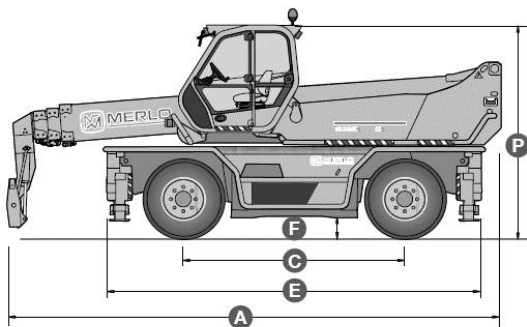

## Teleskop-Gabelstapler Roto//Diesel

ROTO 45.21 MCSS MIT LASTGABELN AUF ABSTÜTZUNGEN - 360° DREHUNG

ROTO 45.21 MCSS MIT LASTGABELN AUF RÄDERN

<b>Interne Bezeichnung:</b>	<b>5-07</b>
<b>Max. Hubhöhe:</b>	20,80m
<b>Max. seittl. Reichweite:</b>	18,00m
<b>Max. Tragkraft:</b>	4,500kg
<b>Tragkraft mit Stützen b. max. Hubhöhe:</b>	4.500kg bis 10,0m 2.500kg bis 20,8m
<b>Tragkraft ohne Stützen b. max. Hubhöhe:</b>	3.500kg bis 8,2m 1.000kg bis 15,7m
<b>Eigengewicht:</b>	14.050kg

<b>A. Länge bis Gabelträger:</b>	6,98m
<b>C. Achsenabstand:</b>	2,99m
<b>E. Länge von v. Stütze zu h. Stütze:</b>	5,00m
<b>F. Bodenfreiheit:</b>	0,33m
<b>H. Gesamtbreite:</b>	2,40m
<b>L. Breite mit Stützen:</b>	4,95m
<b>M. Kabinenbreite:</b>	0,98m
<b>Zubehör:</b>	Seilwinde, Lasthaken ,Gittermast -Arm ,Schaufel