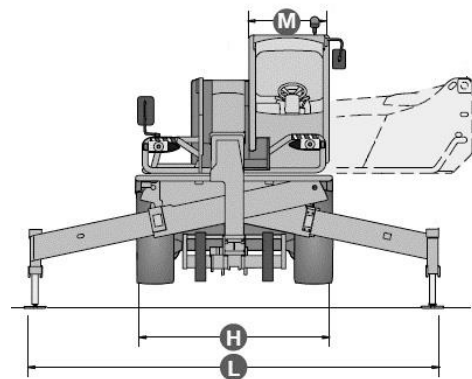

## Teleskop-Gabelstapler Roto//Diesel

ROTO 45.21 MCSS MIT LASTGABELN AUF ABSTÜTZUNGEN - 360° DREHUNG

ROTO 45.21 MCSS MIT LASTGABELN AUF RÄDERN

<b>Interne Bezeichnung:</b>	<b>5-07</b>
<b>Max. Hubhöhe:</b>	20,80m
<b>Max. seittl. Reichweite:</b>	18,00m
<b>Max. Tragkraft:</b>	4,500kg
<b>Tragkraft mit Stützen b. max. Hubhöhe:</b>	4.500kg bis 10,0m 2.500kg bis 20,8m
<b>Tragkraft ohne Stützen b. max. Hubhöhe:</b>	3.500kg bis 8,2m 1.000kg bis 15,7m
<b>Eigengewicht:</b>	14.050kg

<b>A. Länge bis Gabelträger:</b>	6,98m
<b>C. Achsenabstand:</b>	2,99m
<b>E. Länge von v. Stütze zu h. Stütze:</b>	5,00m
<b>F. Bodenfreiheit:</b>	0,33m
<b>H. Gesamtbreite:</b>	2,40m
<b>L. Breite mit Stützen:</b>	4,95m
<b>M. Kabinenbreite:</b>	0,98m
<b>Zubehör:</b>	Seilwinde, Lasthaken ,Gittermast -Arm ,Schaufel