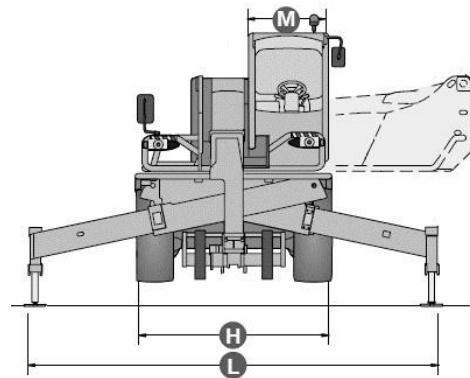

Gräber

Arbeitsbühnen · Autokrane · Stapler

78467 Konstanz
Macairestraße 9

Tel.: +49 (0) 07531/1270-0
Fax.: +49 (0) 07531/1270-19

Teleskop-Gabelstapler Roto//Diesel

Interne Bezeichnung:	5-072
Max. Hubhöhe:	26,00m
Max. seittl. Reichweite:	22,70m
Max. Tragkraft:	4,000kg
Tragkraft mit Stützen b. max. Hubhöhe:	4.000kg bis 11,0m 1.500kg bis 26,0m
Tragkraft ohne Stützen b. max. Hubhöhe:	3000kg bis 8,0m 200kg bis 21,0m
Eigengewicht:	15.450kg

A. Länge bis Gabelträger:	6,98m
C. Achsenabstand:	3,00m
E. Länge von v. Stütze zu h. Stütze:	5,30m
F. Bodenfreiheit:	0,33m
H. Gesamtbreite:	2,40m
L. Breite mit Stützen:	4,95m
M. Kabinenbreite:	0,98m
Zubehör:	Seilwinde, Lasthaken, Gittermast, Schaufel