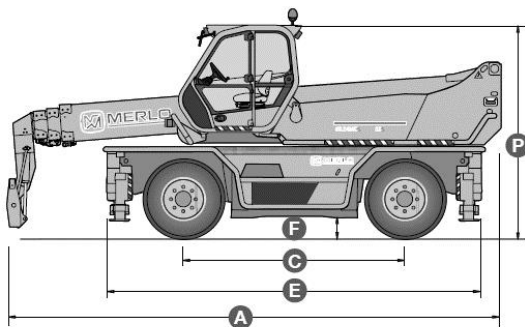

Gräber

Arbeitsbühnen · Autokrane · Stapler

78467 Konstanz
Macairestraße 9

Tel.: +49 (0) 07531/1270-0
Fax.: +49 (0) 07531/1270-19

Teleskop-Gabelstapler Roto//Diesel

Interne Bezeichnung:	5-072
Max. Hubhöhe:	26,00m
Max. seittl. Reichweite:	22,70m
Max. Tragkraft:	4,000kg
Tragkraft mit Stützen b. max. Hubhöhe:	4.000kg bis 11,0m 1.500kg bis 26,0m
Tragkraft ohne Stützen b. max. Hubhöhe:	3000kg bis 8,0m 200kg bis 21,0m
Eigengewicht:	15.450kg

A. Länge bis Gabelträger:	6,98m
C. Achsenabstand:	3,00m
E. Länge von v. Stütze zu h. Stütze:	5,30m
F. Bodenfreiheit:	0,33m
H. Gesamtbreite:	2,40m
L. Breite mit Stützen:	4,95m
M. Kabinenbreite:	0,98m
Zubehör:	Seilwinde, Lasthaken, Gittermast, Schaufel