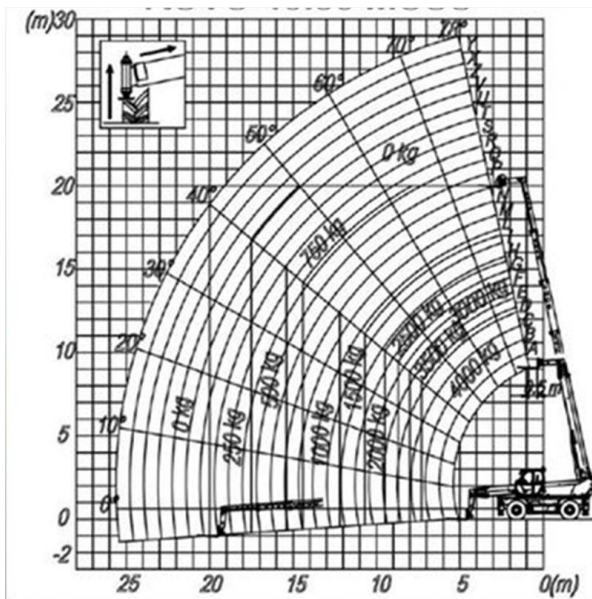

Gräber

Arbeitsbühnen · Autokrane · Stapler

78467 Konstanz
Macairestraße 9

Tel.: +49 (0) 07531/1270-0
Fax.: +49 (0) 07531/1270-19

Teleskop-Gabelstapler Roto//Diesel

Interne Bezeichnung:	5-072
Max. Hubhöhe:	26,00m
Max. seittl. Reichweite:	22,70m
Max. Tragkraft:	4,000kg
Tragkraft mit Stützen b. max. Hubhöhe:	4.000kg bis 11,0m 1.500kg bis 26,0m
Tragkraft ohne Stützen b. max. Hubhöhe:	3000kg bis 8,0m 200kg bis 21,0m
Eigengewicht:	15.450kg

A. Länge bis Gabelträger:	6,98m
C. Achsenabstand:	3,00m
E. Länge von v. Stütze zu h. Stütze:	5,30m
F. Bodenfreiheit:	0,33m
H. Gesamtbreite:	2,40m
L. Breite mit Stützen:	4,95m
M. Kabinenbreite:	0,98m
Zubehör:	Seilwinde, Lasthaken, Gittermast, Schaufel