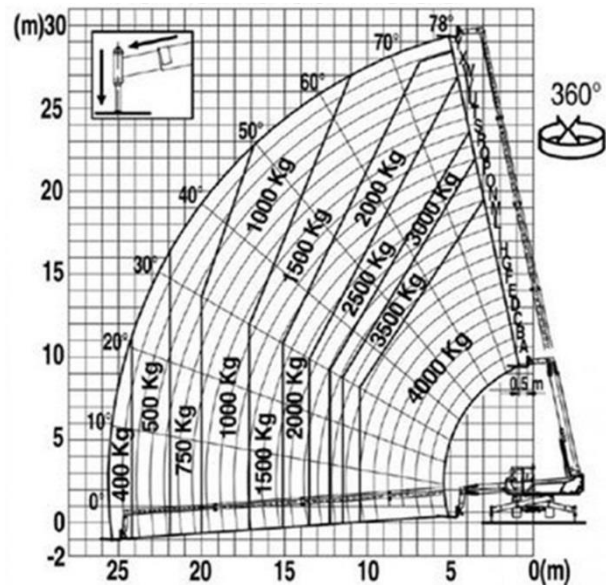

Gräber

Arbeitsbühnen · Autokrane · Stapler

78467 Konstanz
Macairestraße 9

Tel.: +49 (0) 07531/1270-0
Fax.: +49 (0) 07531/1270-19

Teleskop-Gabelstapler Roto//Diesel

Interne Bezeichnung:	5-072
Max. Hubhöhe:	26,00m
Max. seittl. Reichweite:	22,70m
Max. Tragkraft:	4,000kg
Tragkraft mit Stützen b. max. Hubhöhe:	4.000kg bis 11,0m 1.500kg bis 26,0m
Tragkraft ohne Stützen b. max. Hubhöhe:	3000kg bis 8,0m 200kg bis 21,0m
Eigengewicht:	15.450kg

A. Länge bis Gabelträger:	6,98m
C. Achsenabstand:	3,00m
E. Länge von v. Stütze zu h. Stütze:	5,30m
F. Bodenfreiheit:	0,33m
H. Gesamtbreite:	2,40m
L. Breite mit Stützen:	4,95m
M. Kabinenbreite:	0,98m
Zubehör:	Seilwinde, Lasthaken, Gittermast, Schaufel